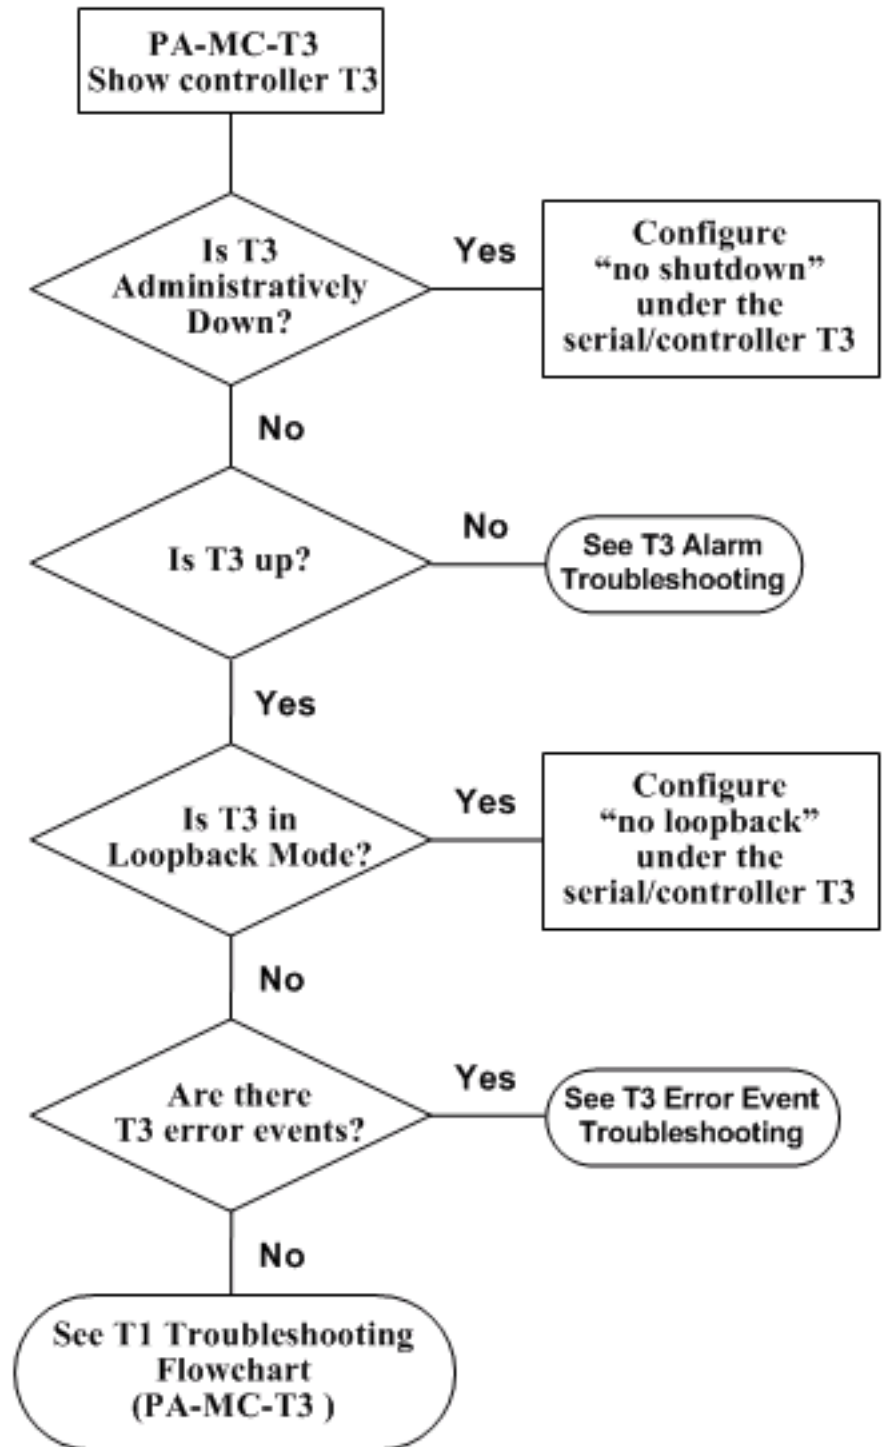

معلومات ذات صلة

- [أستكشاف أخطاء T3 وإصلاحها](#)
- [أستكشاف أخطاء T3 وإصلاحها](#)
- [أستكشاف أخطاء T1 وإصلاحها](#)
- [الدعم الفني - Cisco Systems](#)