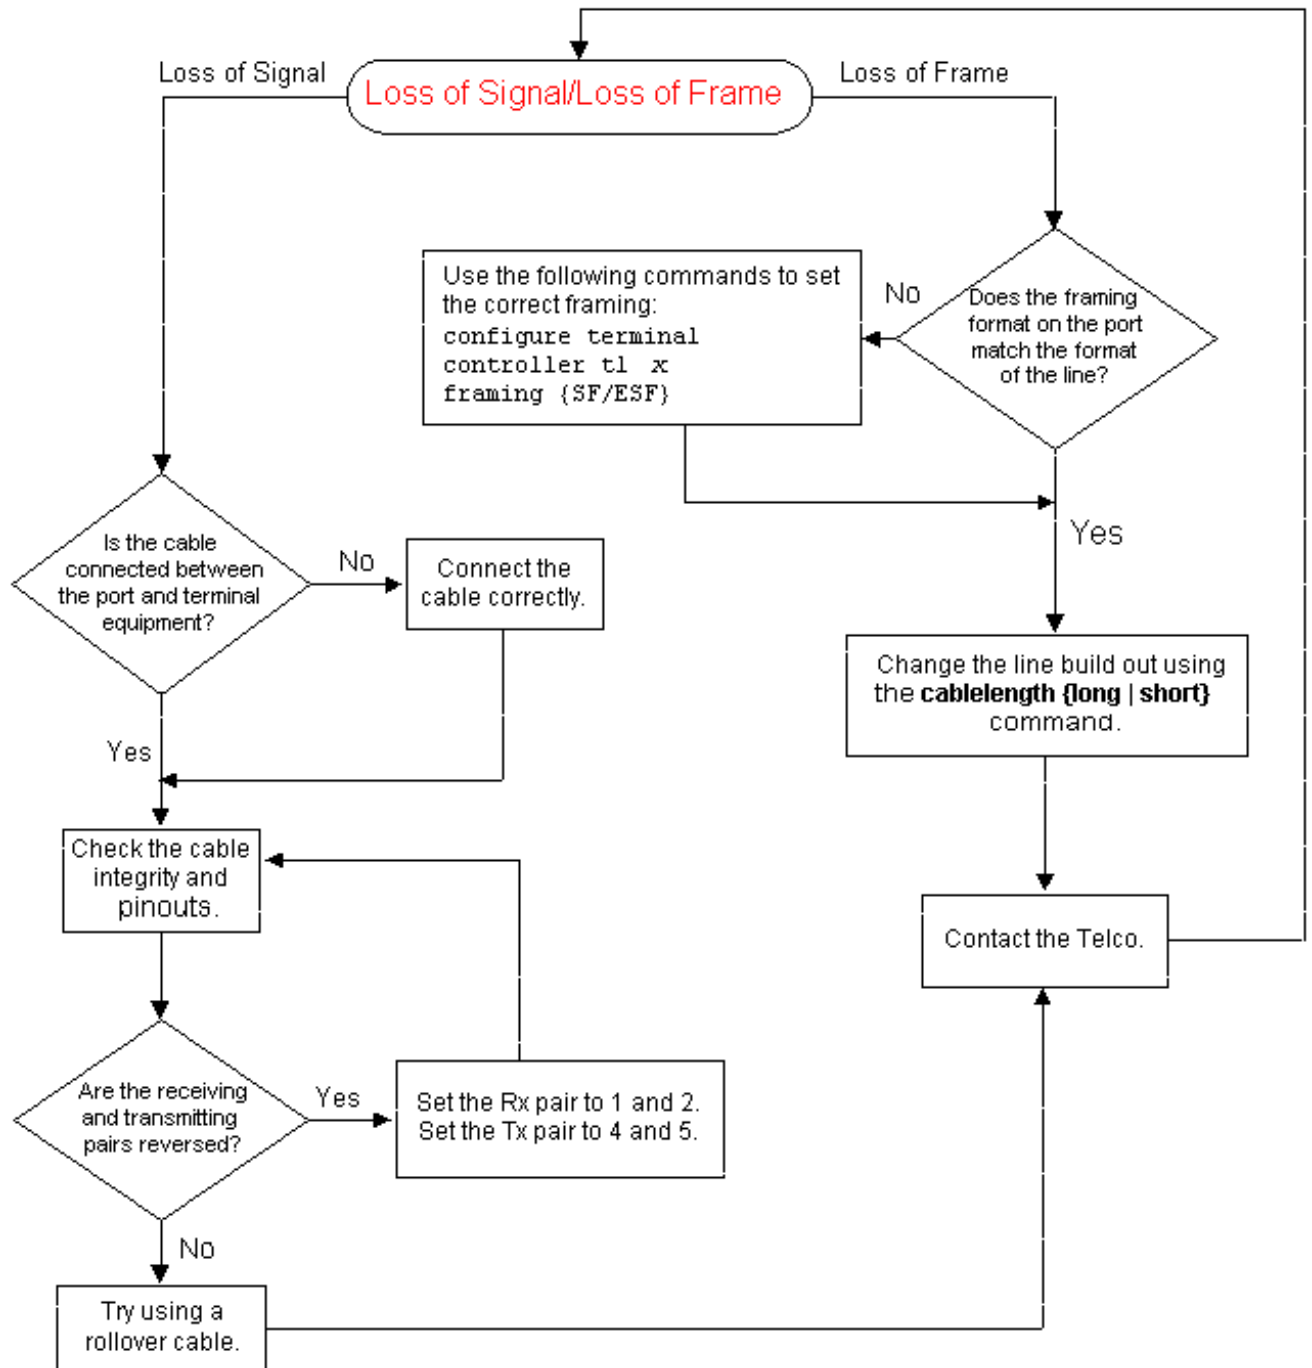

معلومات ذات صلة

- [أستكشاف أخطاء T1 وإصلاحها](#)
- [أستكشاف أخطاء تنبيه T1 وإصلاحها](#)
- [أستكشاف أخطاء حدث T1 وإصلاحها](#)
- [المخطط الانسيابي لأستكشاف أخطاء T1 PRI وإصلاحها](#)
- [إختبار الأسترجاع ذو التوصيل الثابت](#)