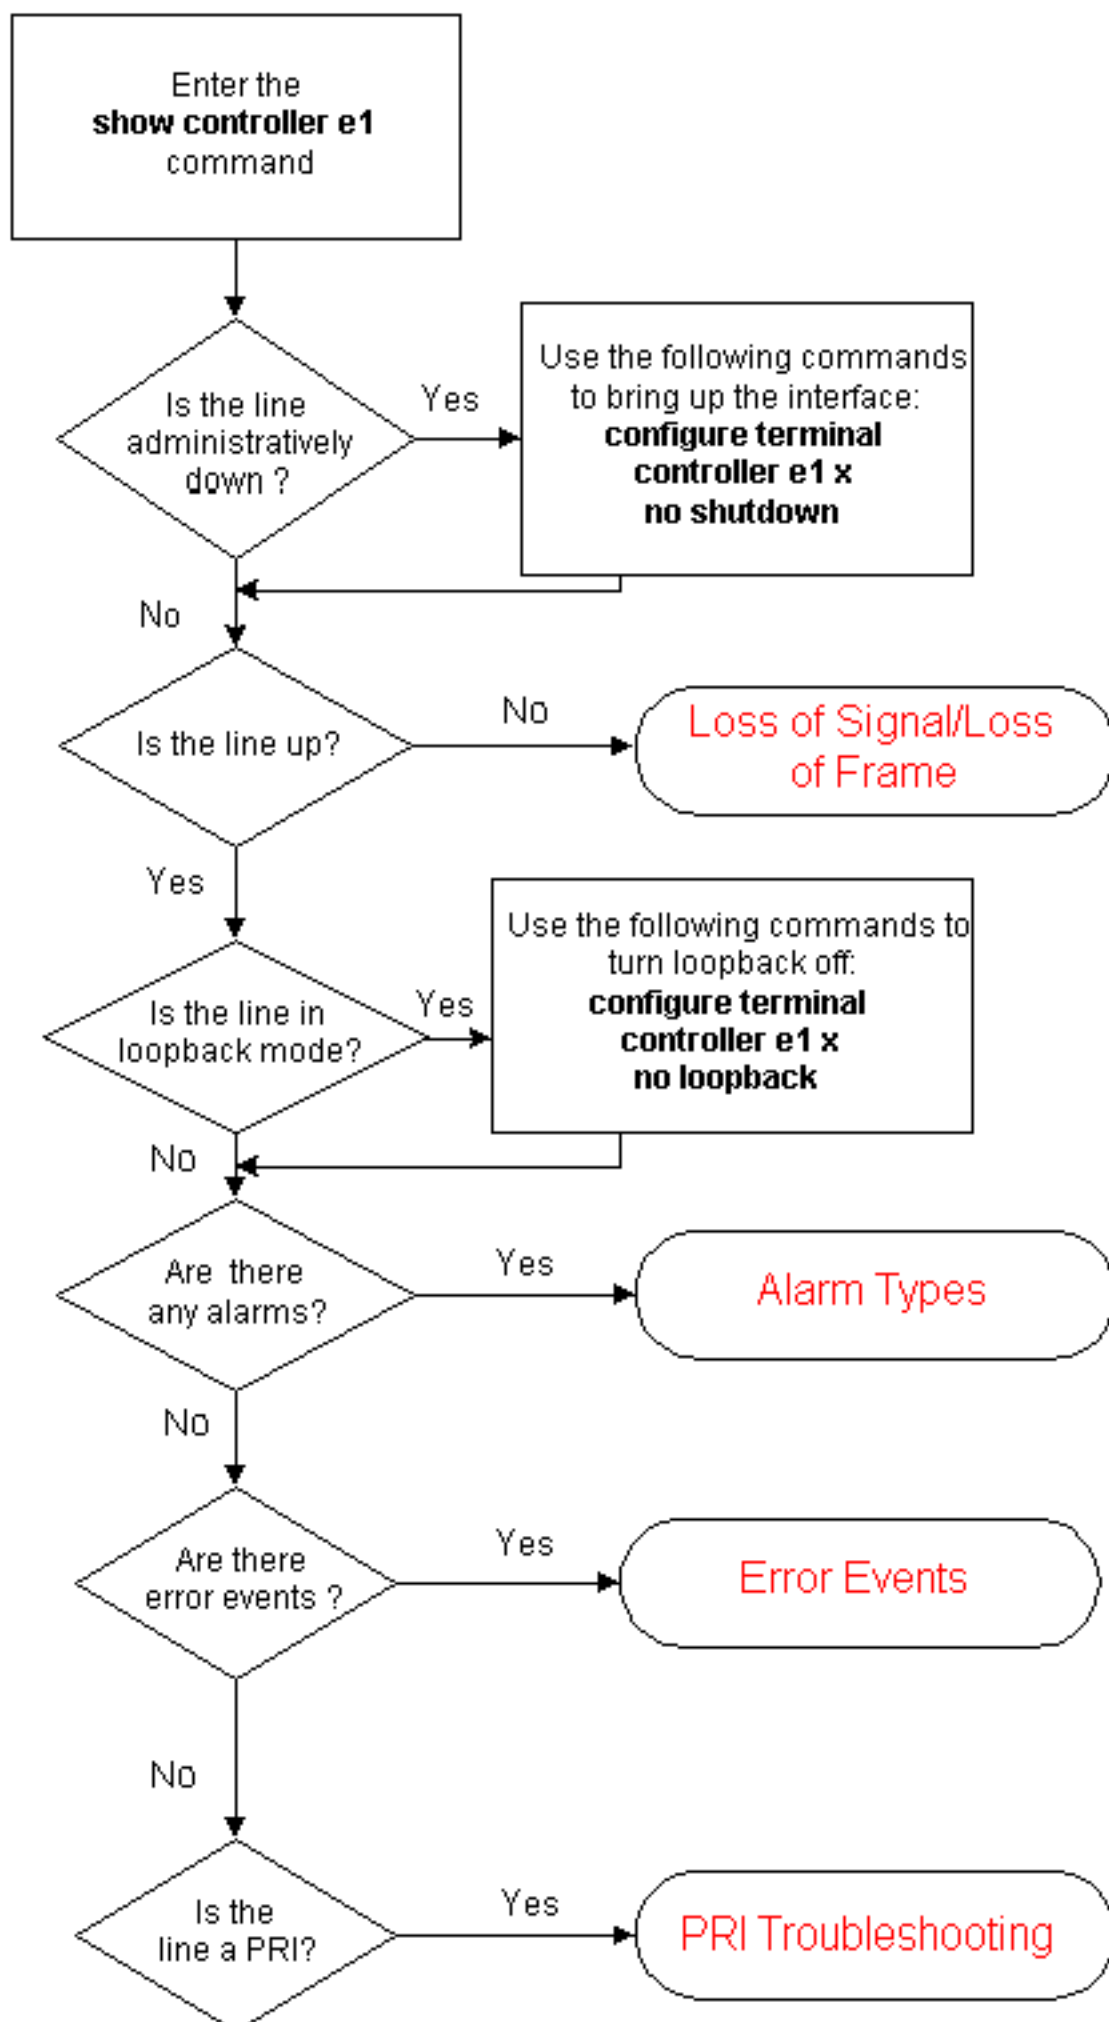

[معلومات ذات صلة](#)

[المقدمة](#)

يقدم هذا المستند مخططا انسيابيا لاستكشاف أخطاء E1 وإصلاحها. لثري المزيد من المعلومات، انقر مربعات الأوامر. انقر فوق "معلومات بالأحمر" للانتقال إلى مخطط التدفق التالي.

[المتطلبات الأساسية](#)

[أستكشاف أخطاء المخطط الانسيابي وإصلاحها](#)

معلومات ذات صلة

- أستكشاف أخطاء الطبقة الأولى وإصلاحها في E1
- أستكشاف أخطاء تنبيه E1 وإصلاحها
- أستكشاف أخطاء حدث E1 وإصلاحها
- أستكشاف أخطاء E1 PRI وإصلاحها
- إختبار الاسترجاع ذو التوصيل الثابت لخطوط E1
- يفهم عرض جهاز تحكم E1
- صفحات دعم تقنية الوصول
- الدعم الفني - Cisco Systems