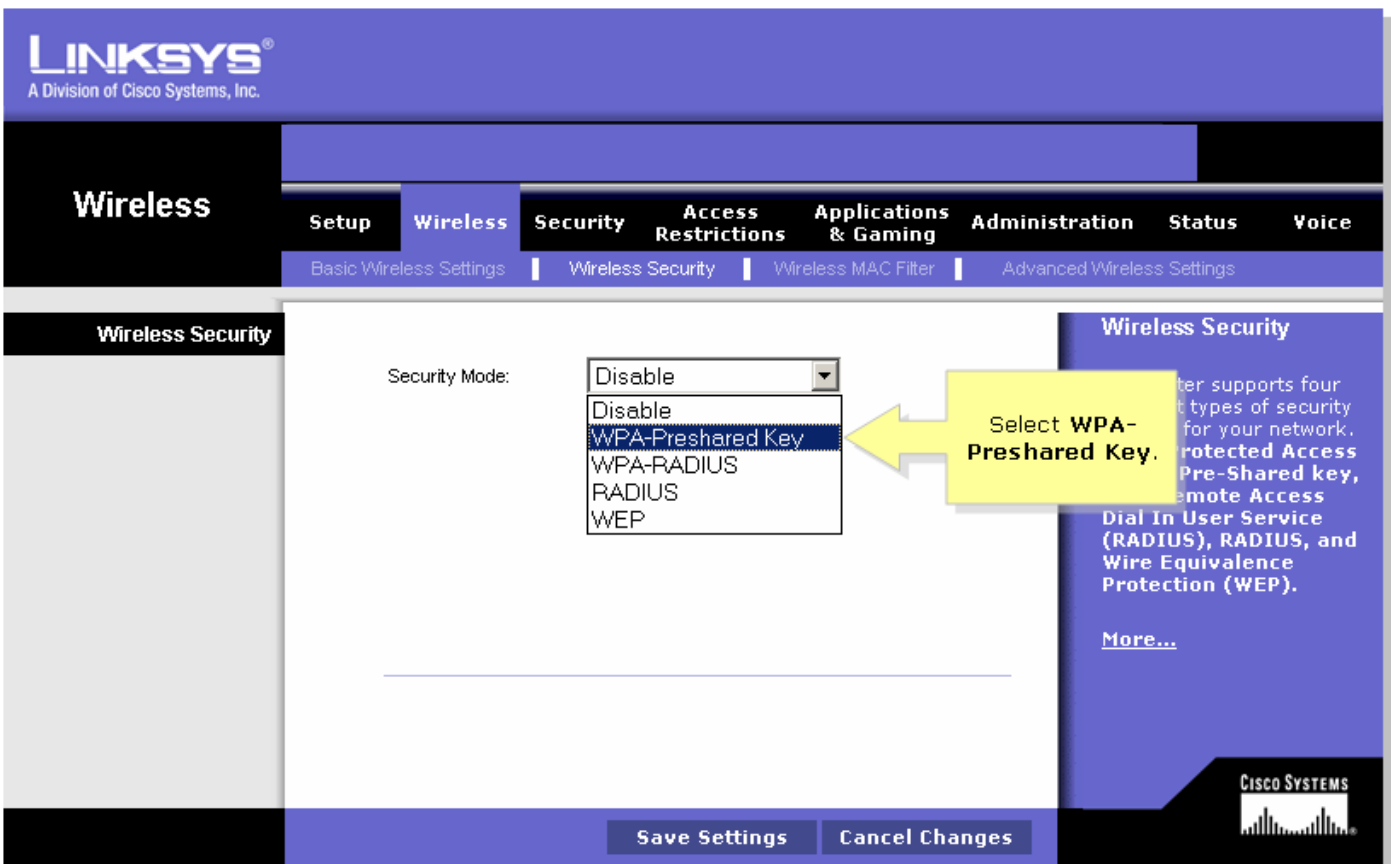

3: ةوطخ
WPA-Preshared ءاتفم دءو، نيمأت ال ءءو ن ءءبا