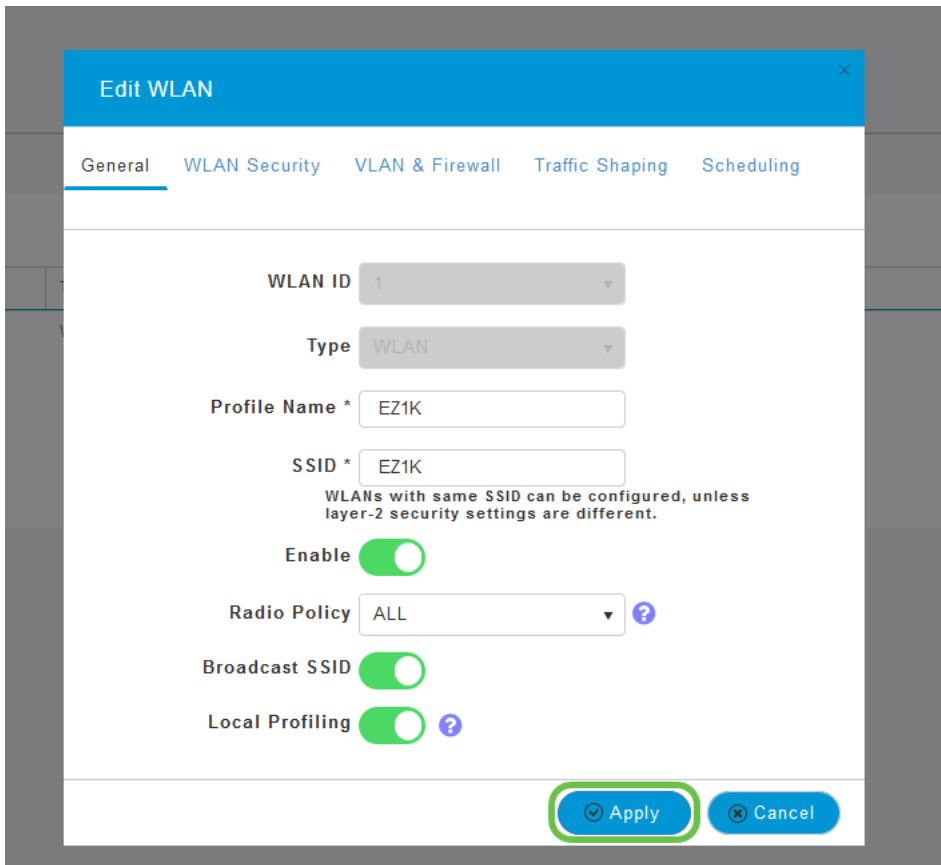

رس يأل بناجل اليلع دوجومال ةبقارملا مسق ةمئاق رصنع قوف رقنا.

CLIENTS				
	Client Identity	Device Type	Usage	Throughput
1	Anthony's iPad	Apple-iPad	1.0 GB	260.3 bps
2	Galaxy-S9	Android-Samsung-Galax...	8.4 MB	1.2 kbps

رارقلا

بيوبتللا ةمالعب ةصاخلا تامولعملل ةحول يف روهظلا يف أدبت لي عمل تانايب ىرت فوس نم اهزي زعت ةدايز نكمي امك . ةيغلل ةلاعف ةادأ ءالمعل فيرعت تافل مءاشنإ دعي . "ةبقارملا" اضيأ تاقبي بطتلا حمالم دي دحت ةزيم ني كمت لالخ .

هاندا طباورلا نم يأ رقنا ، ةكبشلا تاكبش لوح ديزملا ةفرعم يف بقرت تنك اذا:

[الأستلة المتكررة RADIUS ترقية البرامج الثابتة RLANs تتميط الطلب أدوات نقطة الوصول الأساسية Umbrella](#)
[مستخدمو WLAN التسجيل تنظيم حركة البيانات عرائس متدخلين إدارة التكوين وضع شبكة تكوين المنفذ مرجحيا بك](#)
[في شبكة CBW شبكة الضيف باستخدام مصادقة البريد الإلكتروني ومحاسبة RADIUS استكشاف الأخطاء وإصلاحها](#)
[إستخدام موجه Draytek مع CBW](#)