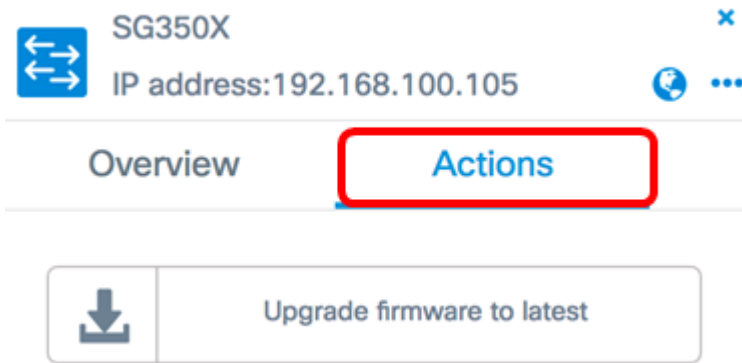

ي طاي ت حال ا خ سن ل ن ي و ك ت ر ز ق و ف رقنا 4. ةوطخل