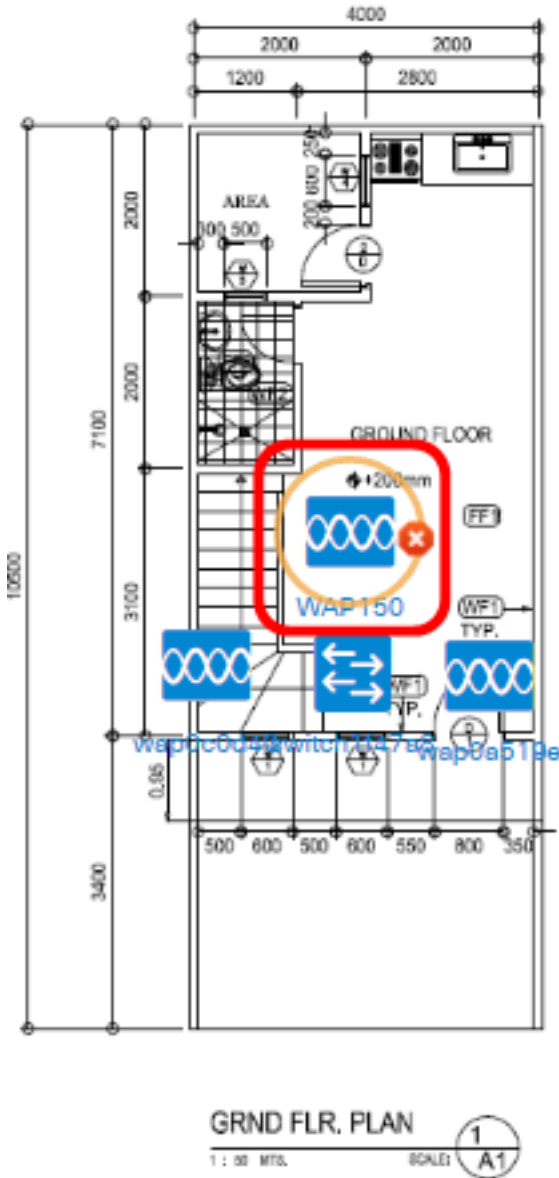

هتلانزا دیرت یذلا زاهجال قوف رقنا 1. ةوطخال

WAP150
IP address:192.168.1.123

Basic Information:

Model : WAP150

Description : WAP150 Wireless-AC/N Dual Radio Access Point with PoE

Firmware Version : 1.0.1.7

PID VID : WAP150-E-K9-EU V01

MAC Address : 80:E8:6F:0A:5D:EE

Serial Number : DNI1951A2K3

Status : Online

Notifications:

WAP150 رایتخ| متی، لاثملا اذه یف :ةطخال م

ةضرألا ةطخ نم زاهجال ةلازال ضرورع م فذح رزلا قوف رقنا 2. ةوطخال