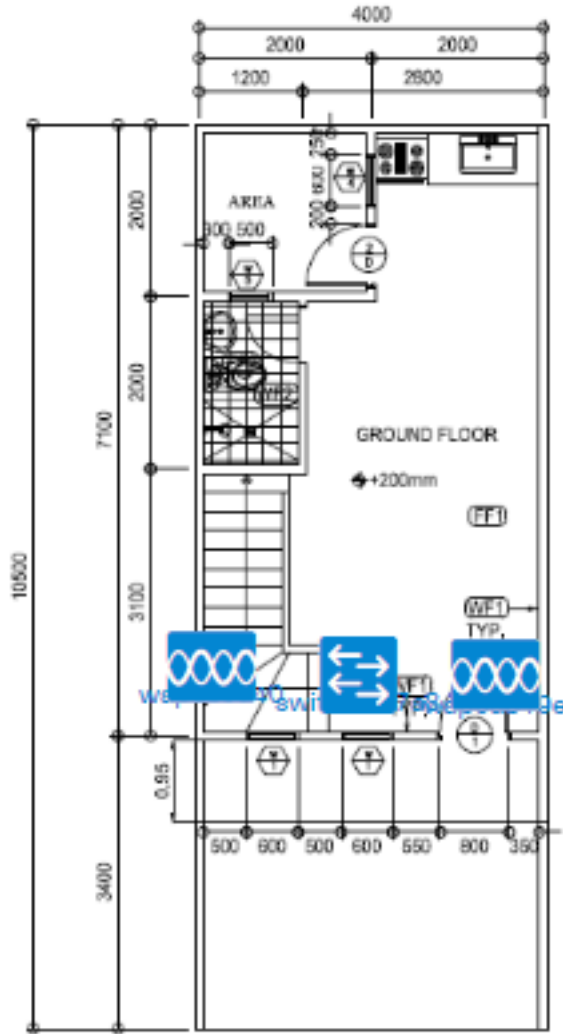

GRND FLR. PLAN
1 : 80 MTL. SCALE: 1/A1

wap

wap0a519e
192.168.1.157

wap0c0d40
192.168.1.126

wap150
192.168.1.123