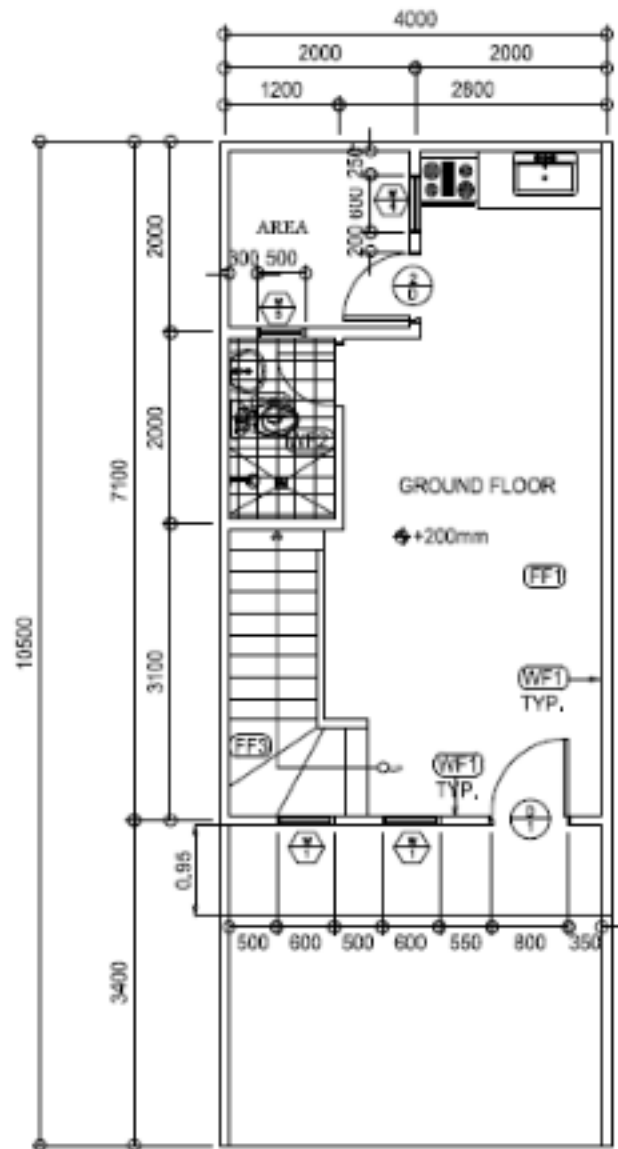

GRND FLR. PLAN

1: 80 MTS.

SCALE

switch|

[switch1f47a8](#)
192.168.1.130

[switche6f4d3](#)
192.168.1.127

[switche6fa9f](#)
192.168.1.128

شحب ل ل و ح م ل ا م ا د خ ت س ا م ت ي ، ل ا ث م ل ا ا ذ ه ي ف : ة ط ح ا ل م