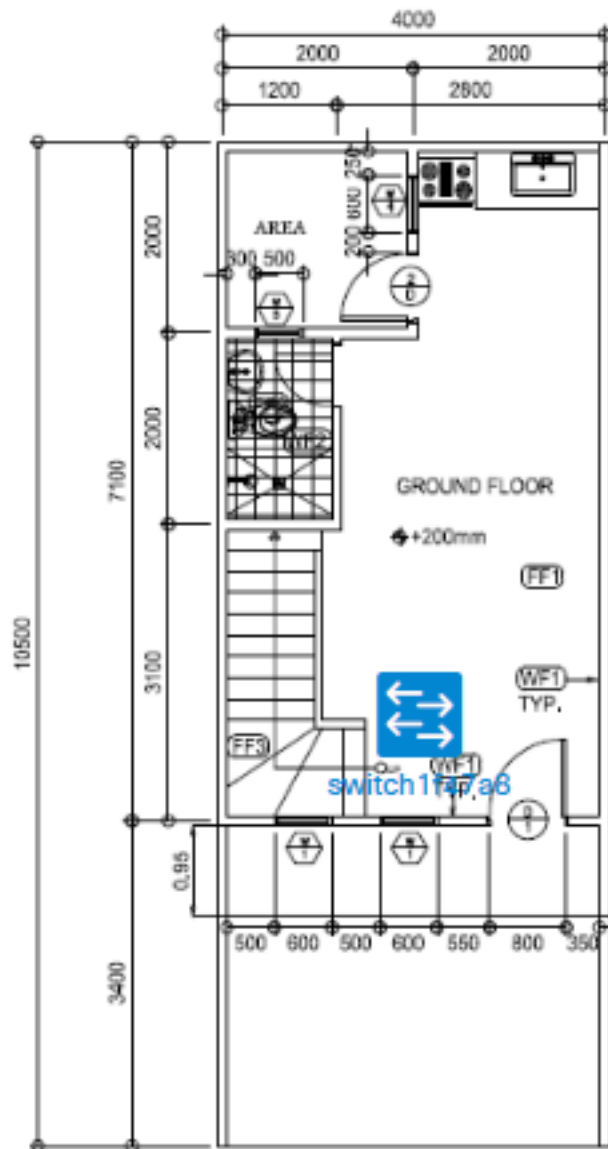

Floor Plan / Main Office - First Floor

wap0a519e

GRND FLR. PLAN
1 : 80 MTS. SCALE: 1/A1

🔍 wap

wap0a519e
192.168.1.157

wap150
192.168.1.123

wap0c0d40
192.168.1.126