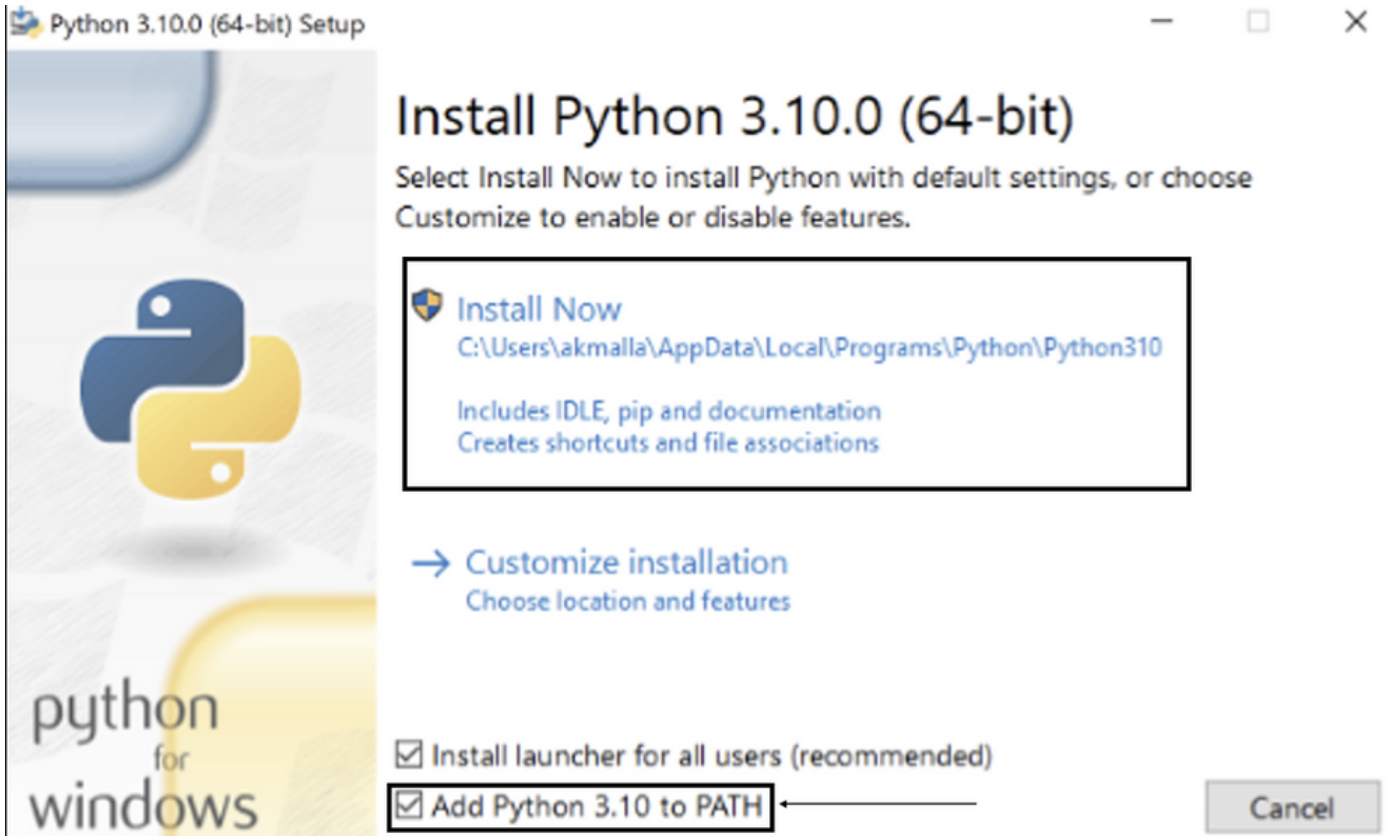

م. اظن ان الـ Python هي التي تثبتت في هذا المجلد الى لقتنا 3. ووطخل

Python. التي تثبتت في مجلد Python رمأل او رمأل ا هجوم حتفا 4. ووطخل

```
Command Prompt - python
Microsoft Windows [Version 10.0.19043.1288]
(c) Microsoft Corporation. All rights reserved.

C:\Users\akmalla>python
Python 3.10.0 (tags/v3.10.0:b494f59, Oct 4 2021, 19:00:18) [MSC v.1929 64 bit (AMD64)] on win32
Type "help", "copyright", "credits" or "license" for more information.
>>>
```

هوظف و [إنه](#) نم ةحصل الـ Python في مجلد الـ Python رمأل ا هجوم حتفا 5. ووطخل الـ Python. التي تثبتت في مجلد Python رمأل او رمأل ا هجوم حتفا 4. ووطخل