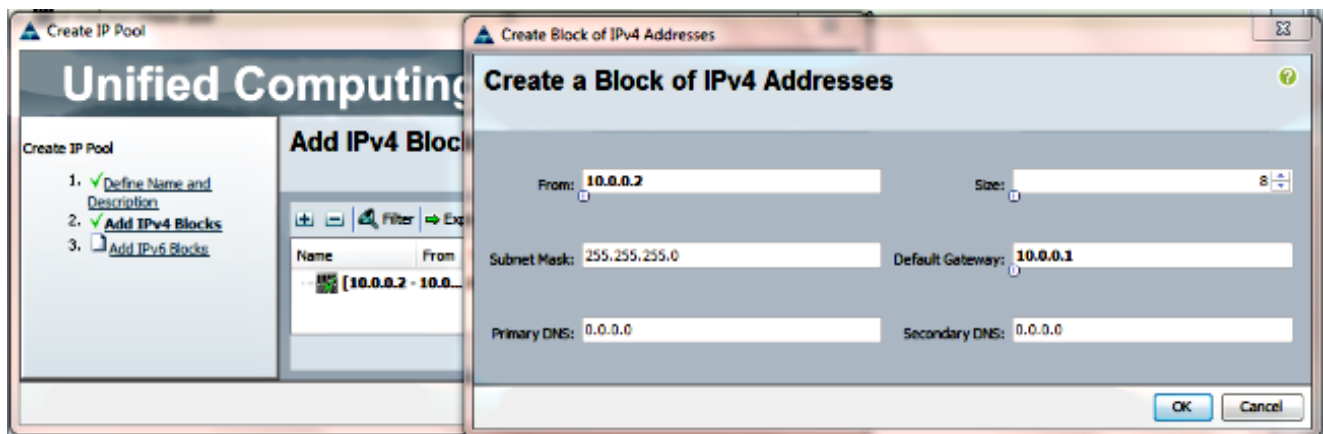

5. ماهن قوف رقناو IPv4 ناووع ةلتك عاشن نم ققحت.