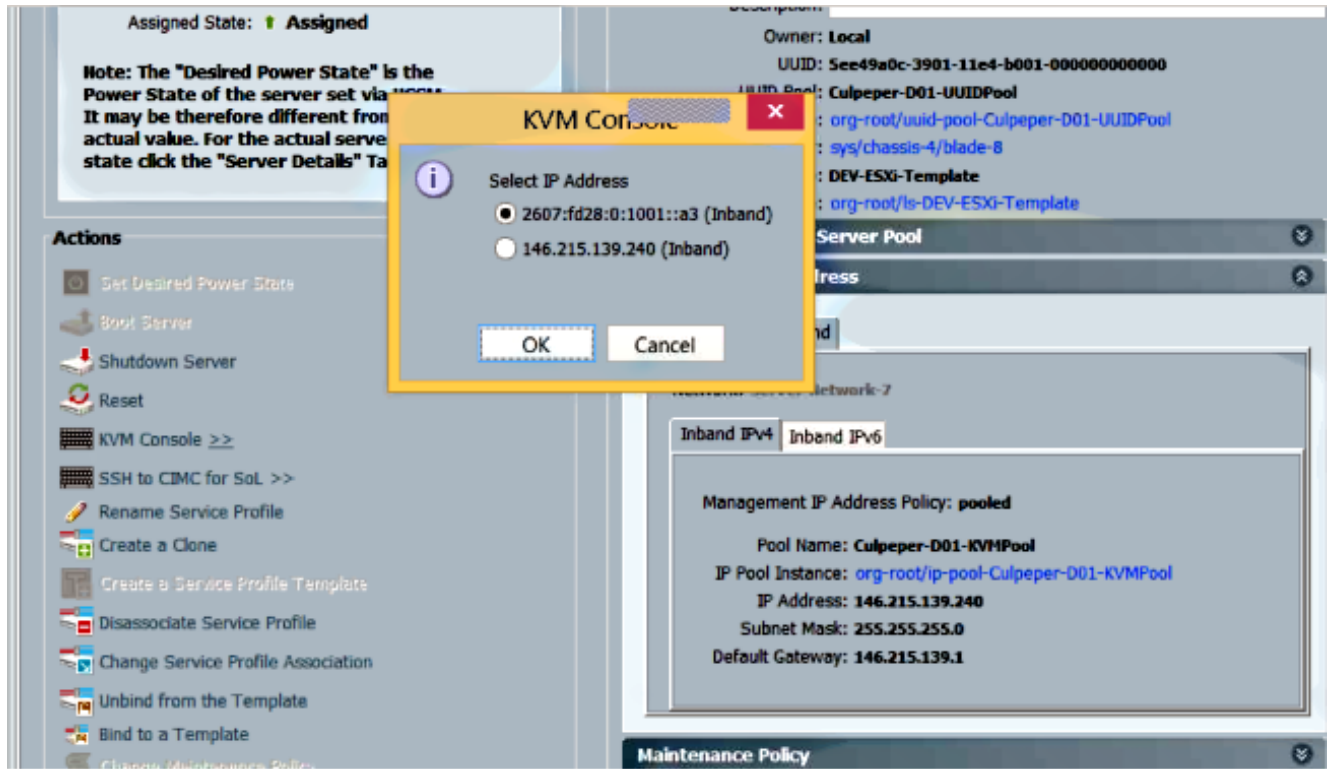

اهحال صا و عا طخا ل فاشك سا

نپوكت ل اذل اهل صا و عا طخا ل فاشك سا ل ة ددحم تام ول عم ايلاح رفوت ال