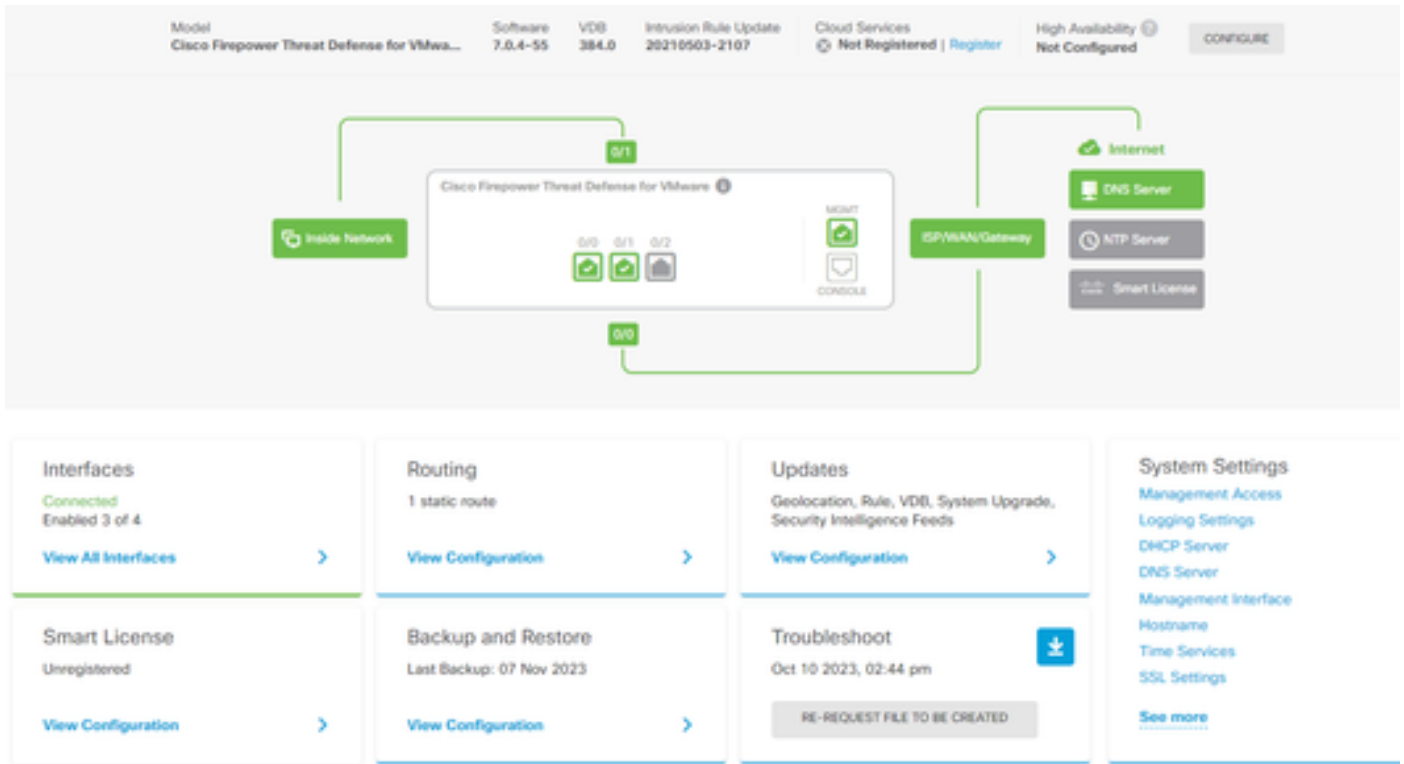

3. نيوكت > VDB إلى لقتنا ، تاثير دحتال ةشاش في .