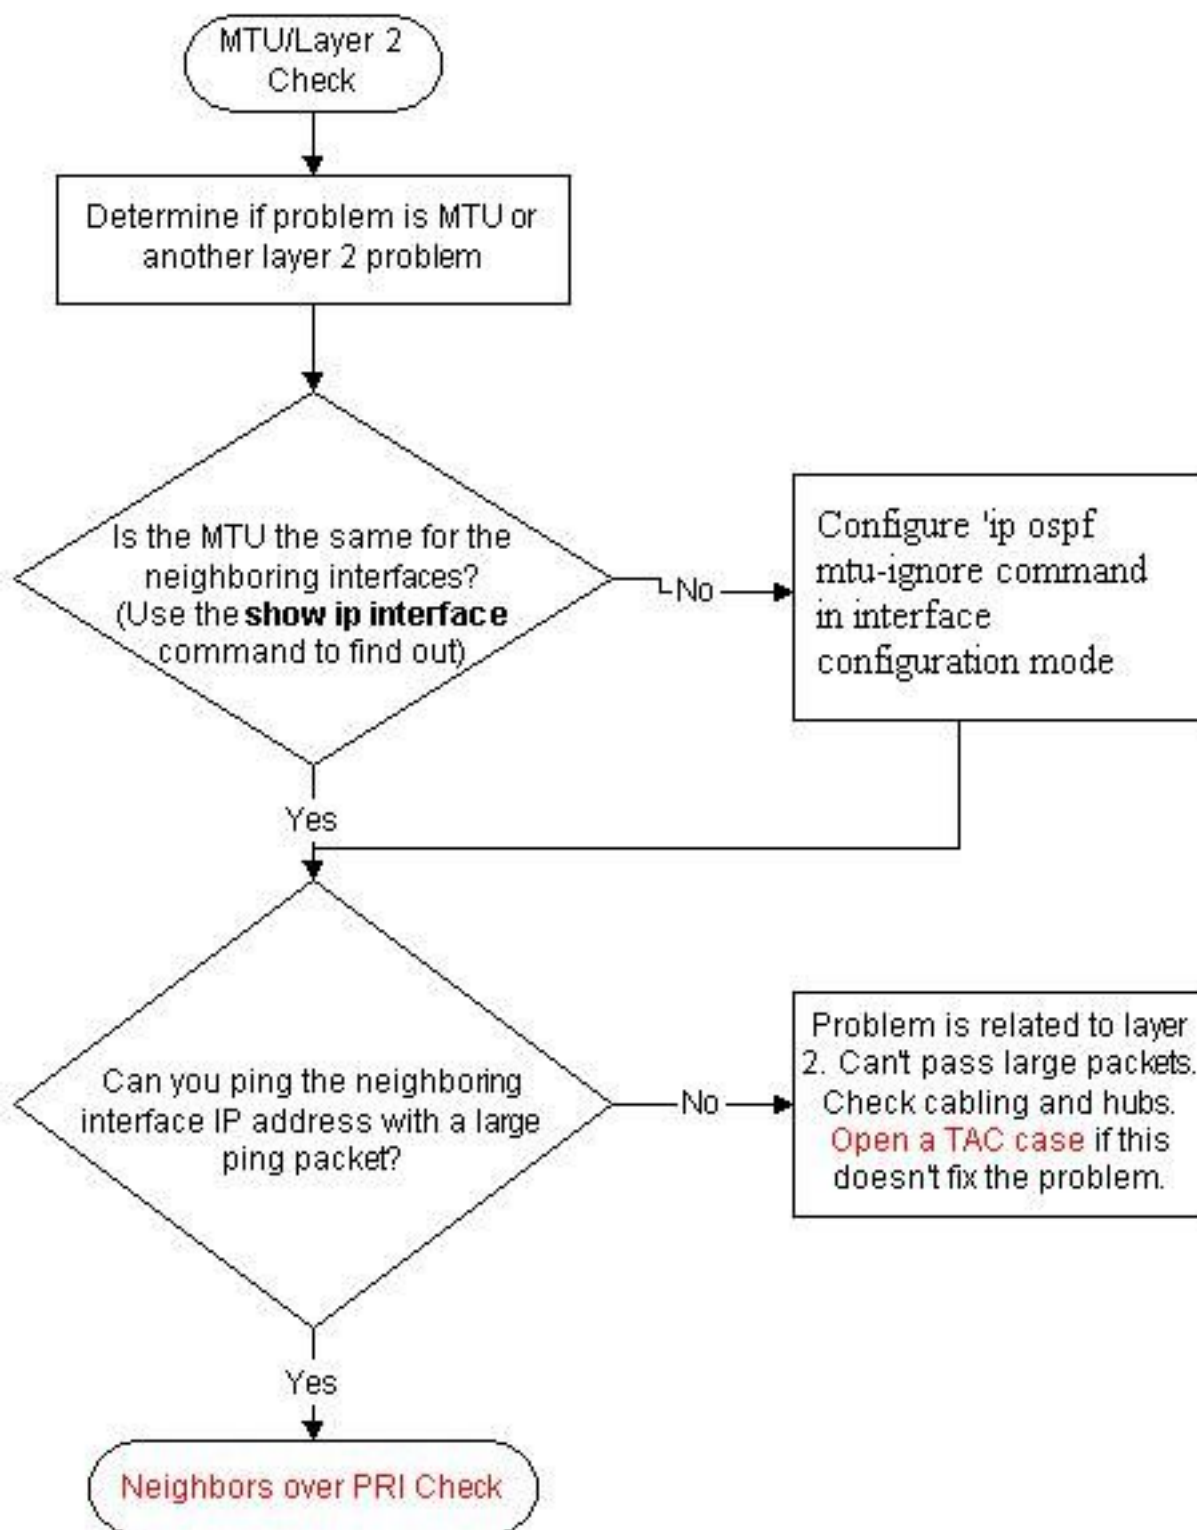

اهحالصا و OSPF هيجوت لودج عاطخا فاشكتسا

اهجاصوا دراوا ةلأ ف OSPF ءاطأ فاشكسا

لأ ةلأ لول ءامول عمل نم ءزم سلع لوصلل [اهجاصوا OSPF راول ءاطأ فاشكسا](#) عجار OSPF.

اهجالصإو OSPF MTU ءاطخأ فاشكتسأ

إذا لم يعمل ARP في كوكب، فمن المحتمل أن يكون هناك مشكلة في طبقة 2، مثل عدم تطابق MTU بين الواجهات المتجاورة. إذا كان الأمر كذلك، فقم بتعديل إعدادات MTU أو استخدم الأمر `ip ospf mtu-ignore` في واجهة التكوين. إذا لم ينجح ذلك، فتأكد من أن الكابلات والمحولات تعمل بشكل صحيح. افتح حالة TAC إذا لم يفلح ذلك.