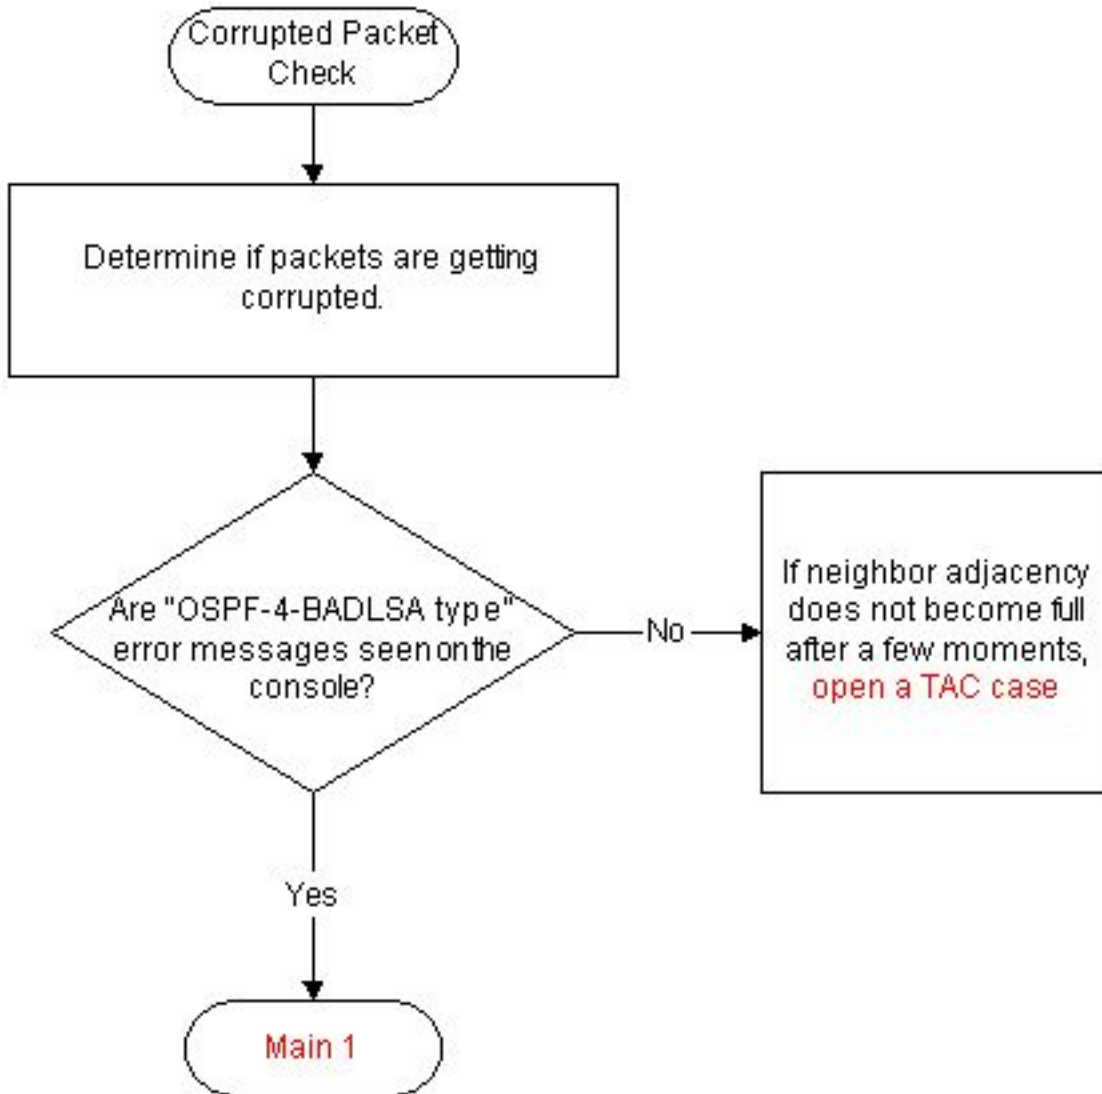

اهحال صإو هاجت إال ةچودزم ل OSPF ةلاح ءاطخأ فاشكتسأ