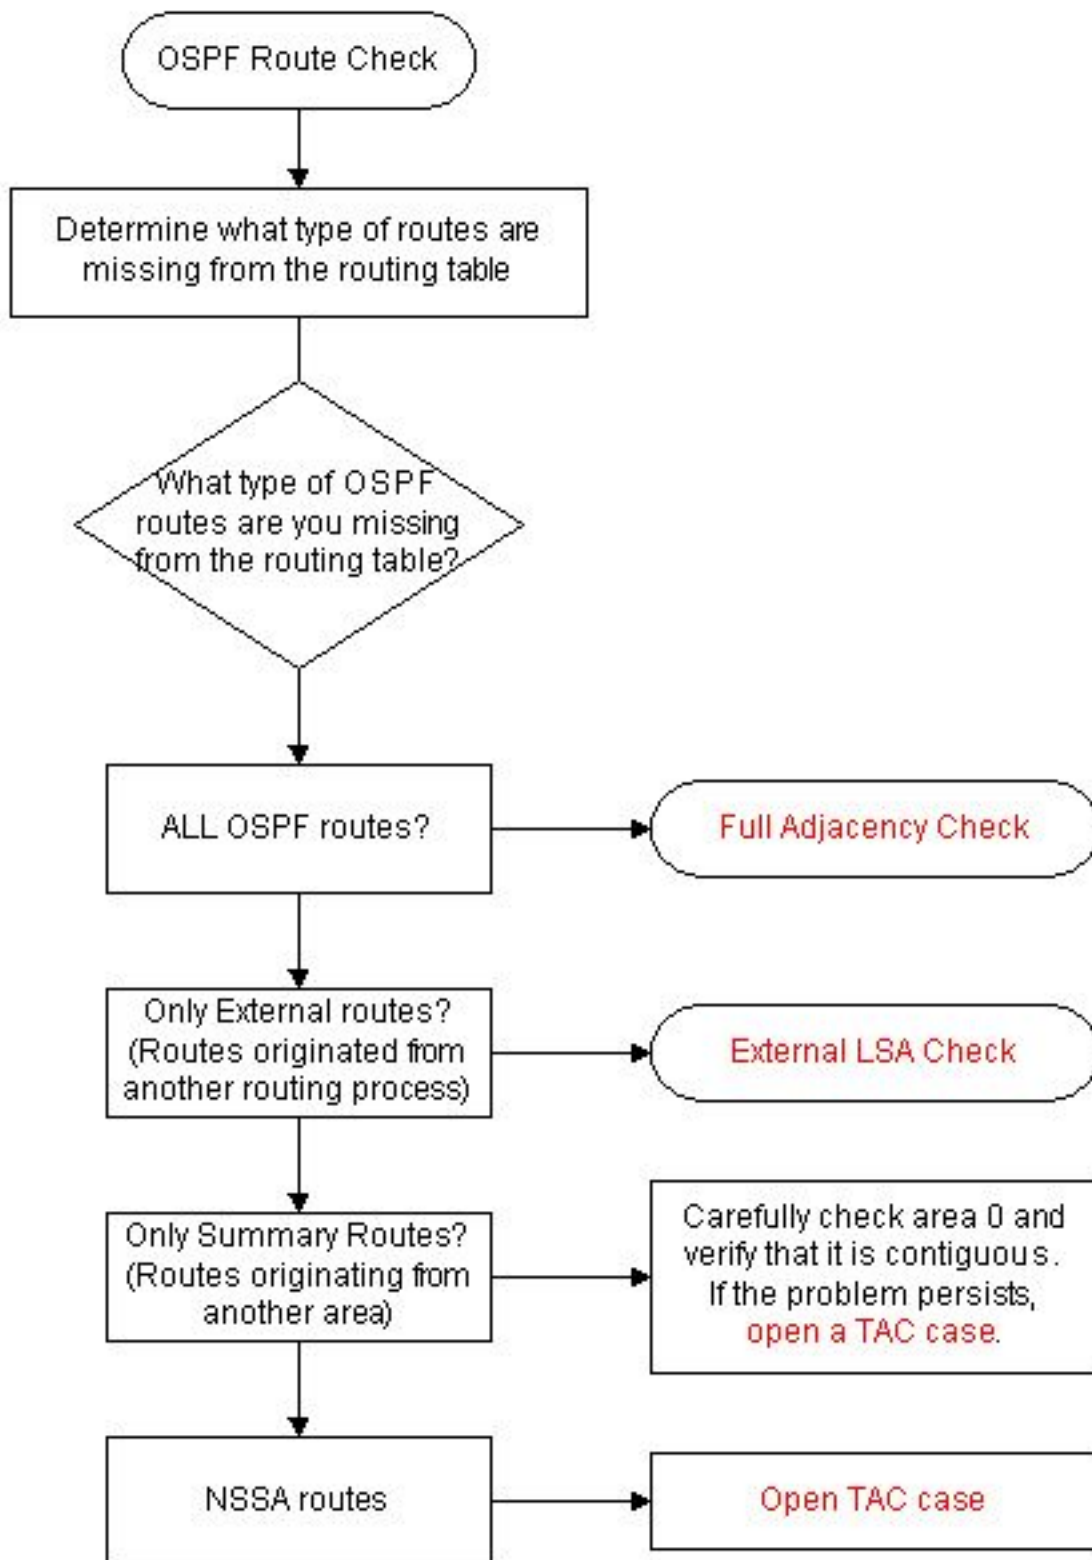

Cisco يمدختسملا ال ةيلخادلا تامولعمل او Cisco تاودأ يل لوصول عيطتسي ال: [ةظحالم](#) نيلجسلا

احال صا و OSPF ل ة رواج م ل لود ل ااطخأ فاش ك تسأ

ةرواجملا ةلودلا فاصوا يلع لوصحلل OSPF ل ةرواجملا لودلا يلا عجرا

اهحالصا و OSPF هيجوت لودج عاطخا فاشكتسا

اهجاصوا دراوا ةلأ ف OSPF ءاطأ فاشكسا

لأ ةلأ لول ءامول عمل نم ءزم سلع لوصلل [اهجاصوا OSPF راول ءاطأ فاشكسا](#) عجار OSPF.

اهجالصإو OSPF MTU ءاطخأ فاشكتسأ

إذا لم يعمل ARP في كوكب، فمن المحتمل أن يكون هناك مشكلة في طبقة 2، مثل عدم تطابق MTU بين الواجهات المتجاورة. إذا كان الأمر كذلك، فقم بتعديل إعدادات MTU أو استخدم الأمر `ip ospf mtu-ignore` في واجهة التكوين. إذا لم ينجح ذلك، فتأكد من أن الكابلات والمحولات تعمل بشكل صحيح. افتح حالة TAC إذا لم يفلح ذلك.