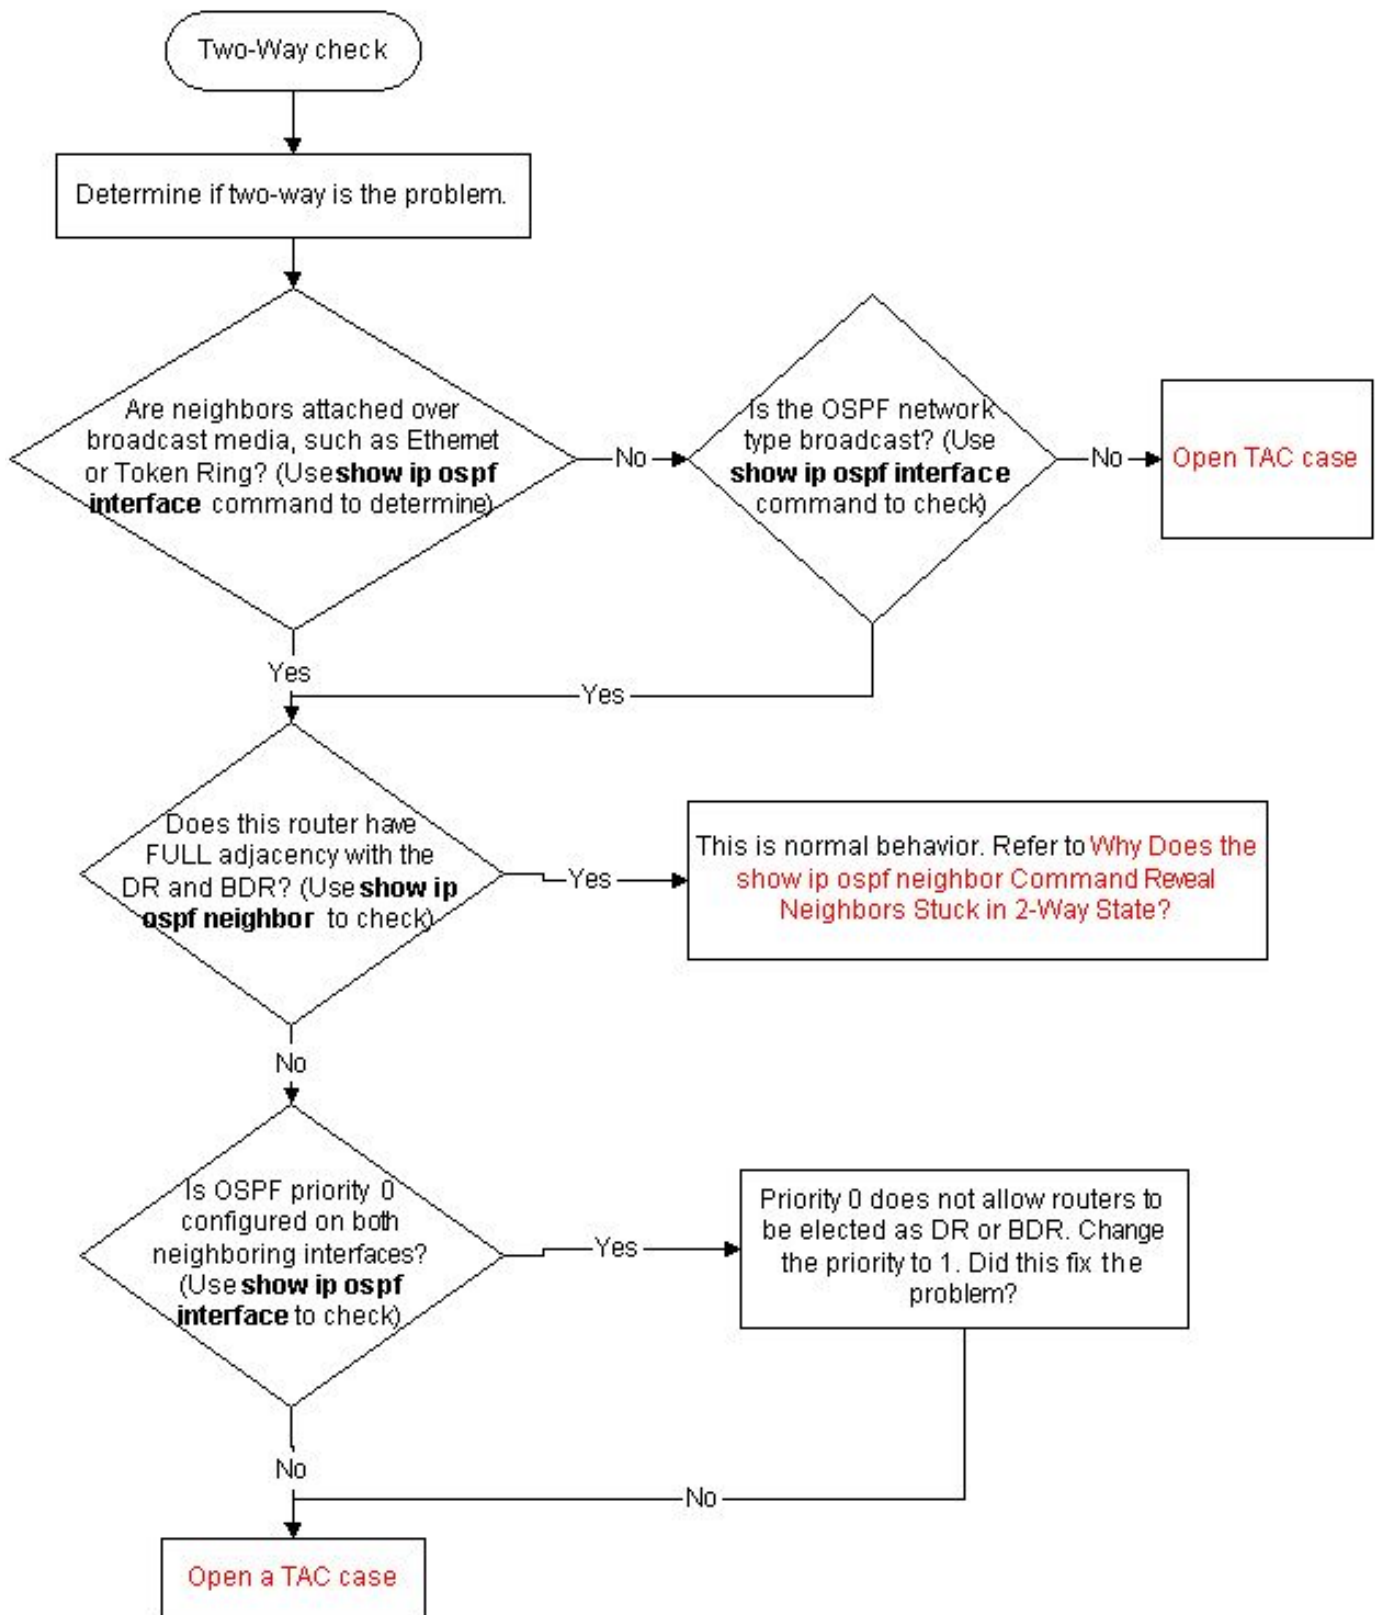

اهحال صاو OSPF تا طاب ترا عاطخأ فاشكتسأ