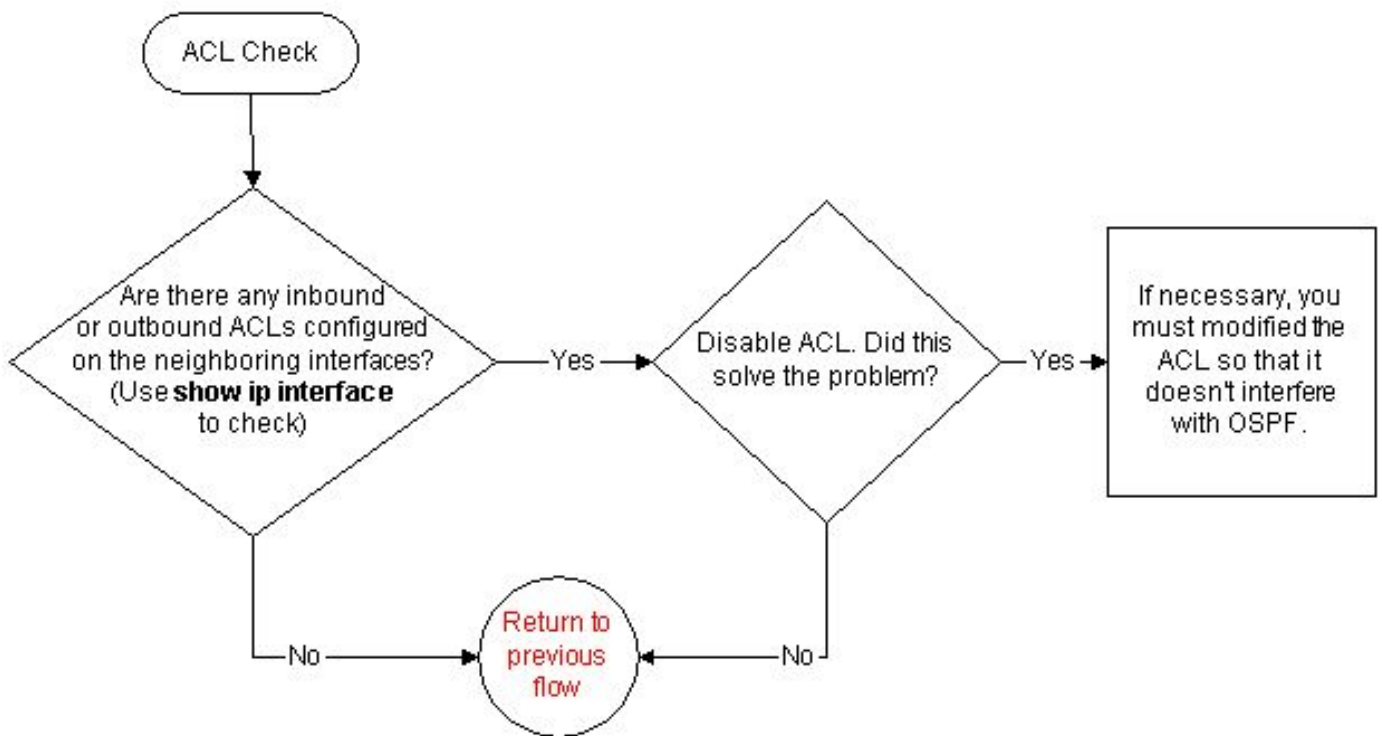

اهجاصوا لوصولا مئاقق عاطخأ فاشكسأ