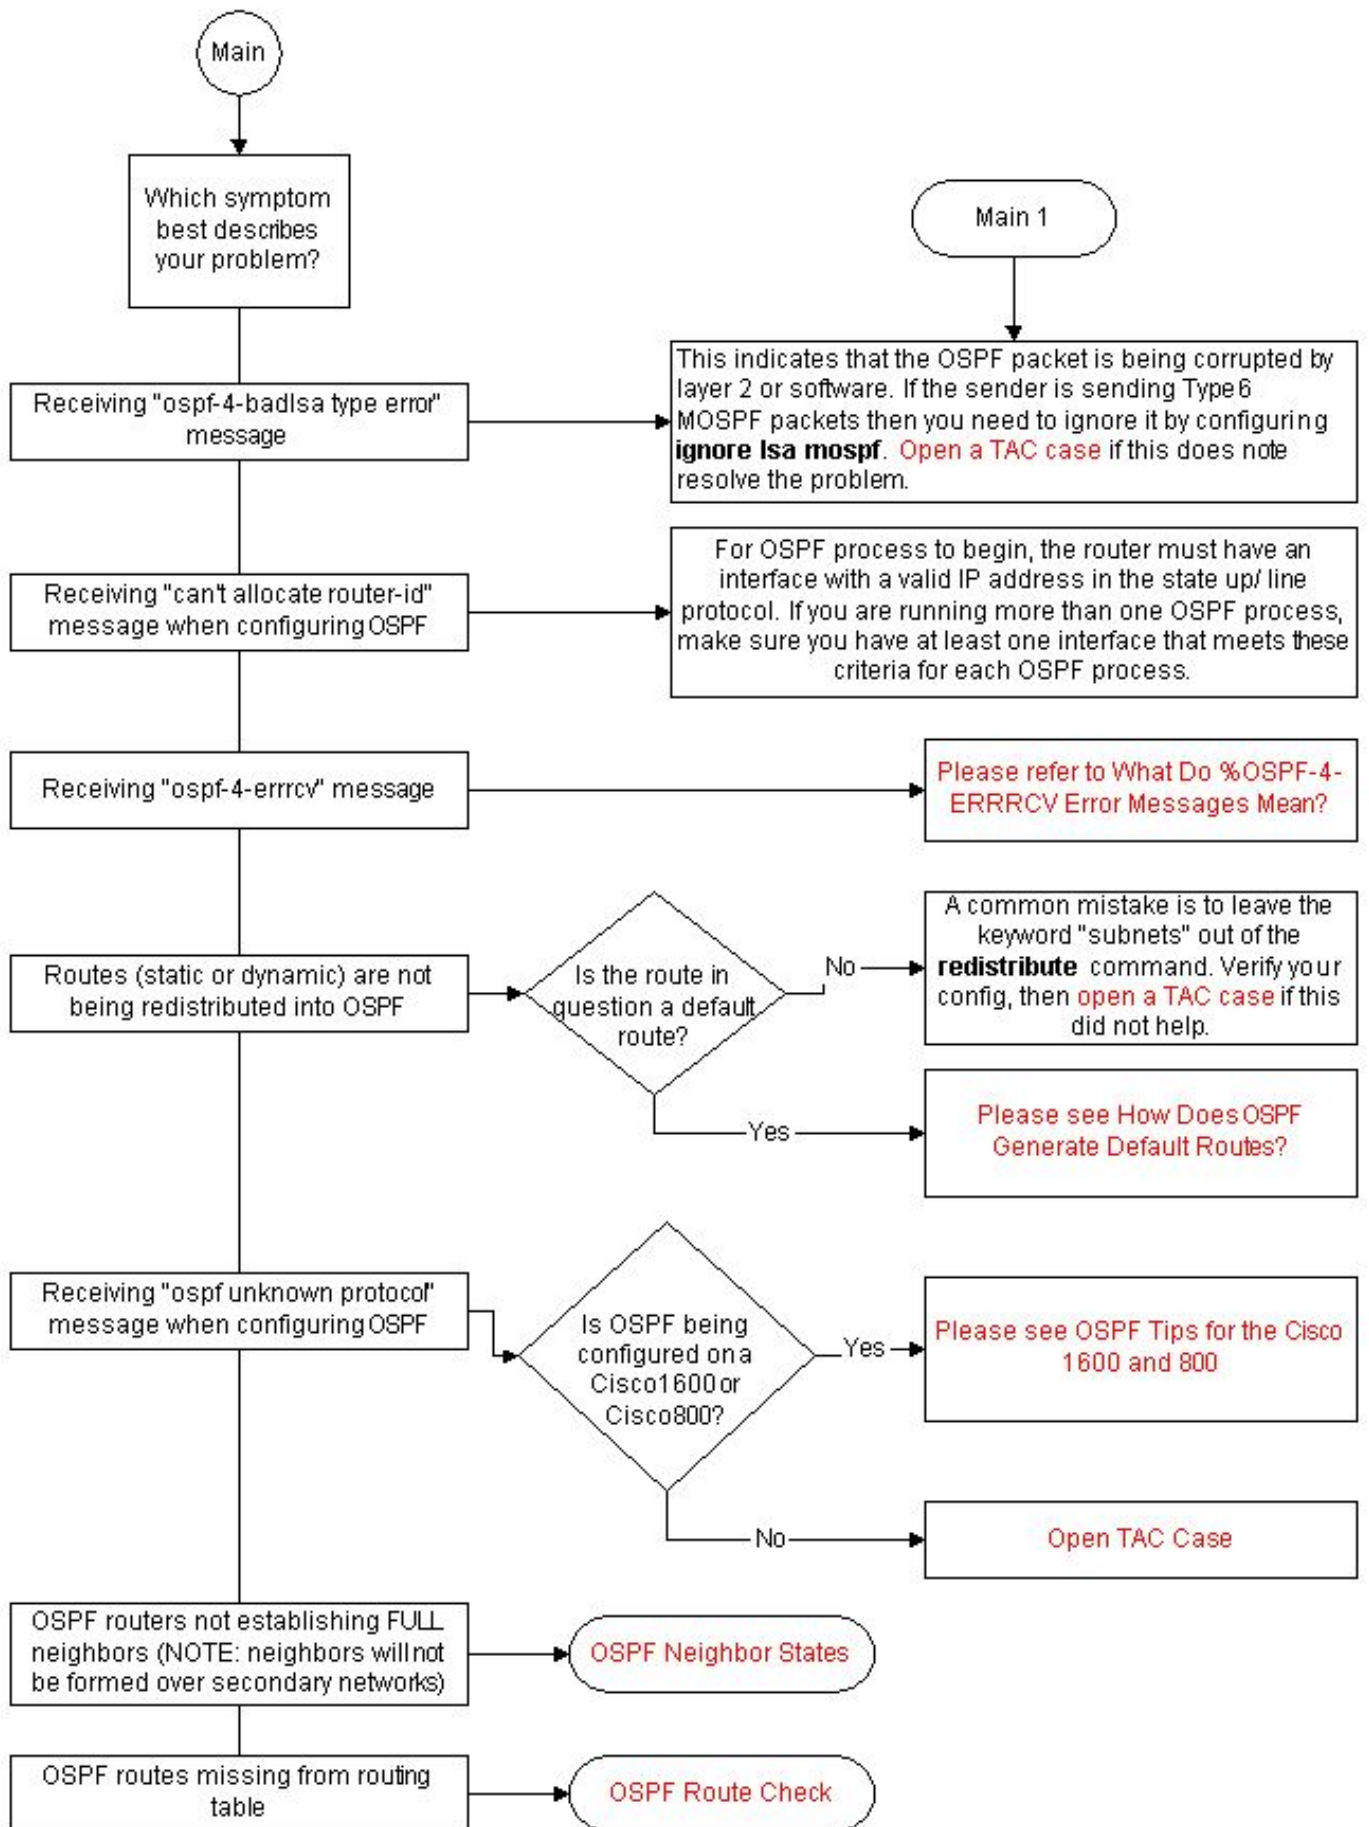

احال صا و OSPF ل ة رواج م ل لود ل ااطخأ فاش ك تسأ