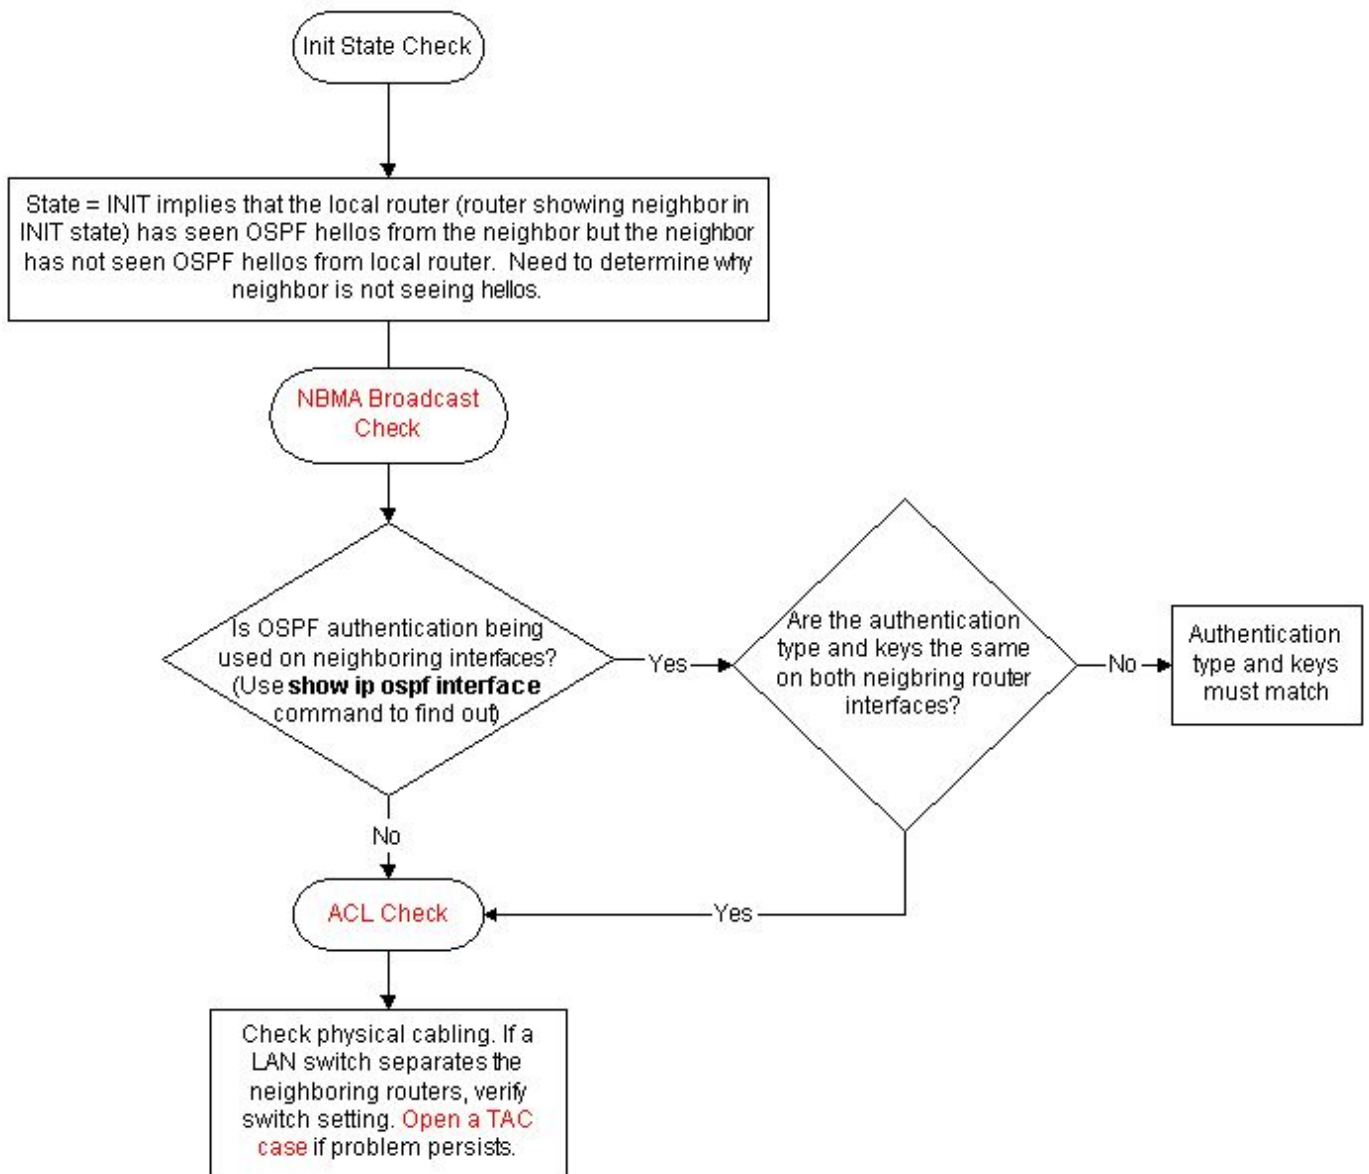

اهجالصإو OSPF MTU ءاطخأ فاشكتسأ