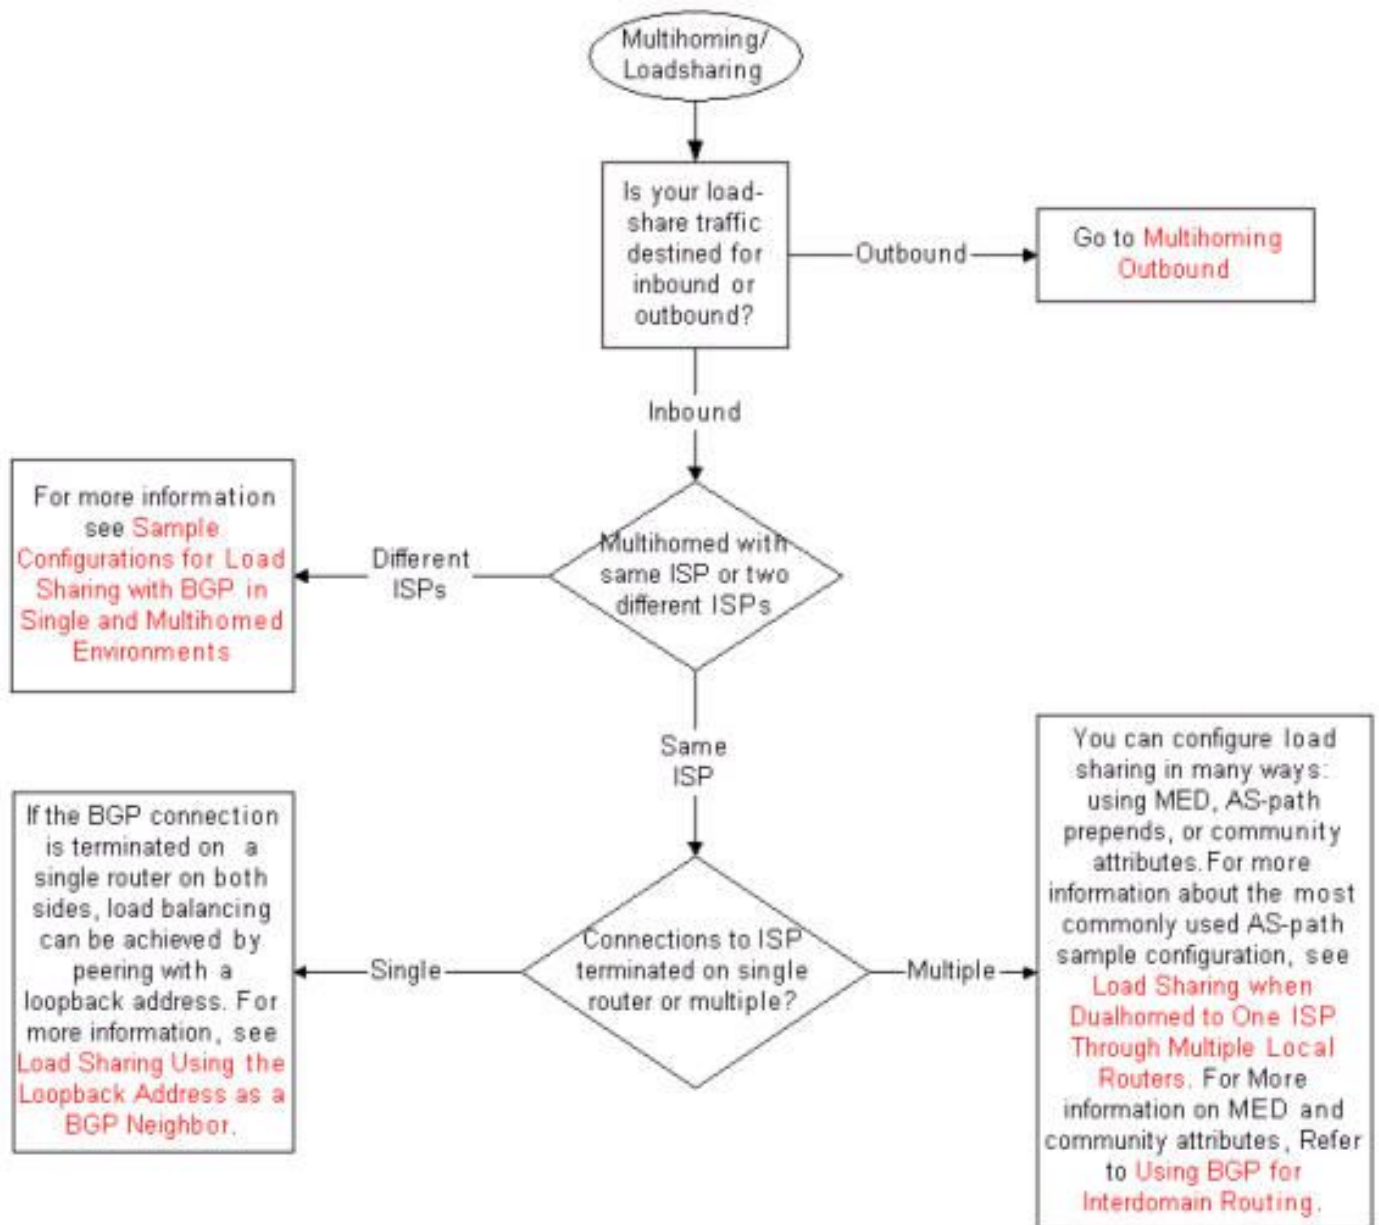

اهال صاوا دراوا ااا ااا ااا ااا ااا ااا

اهال صاوا BGP راسم نالعا ااا ااا ااا ااا