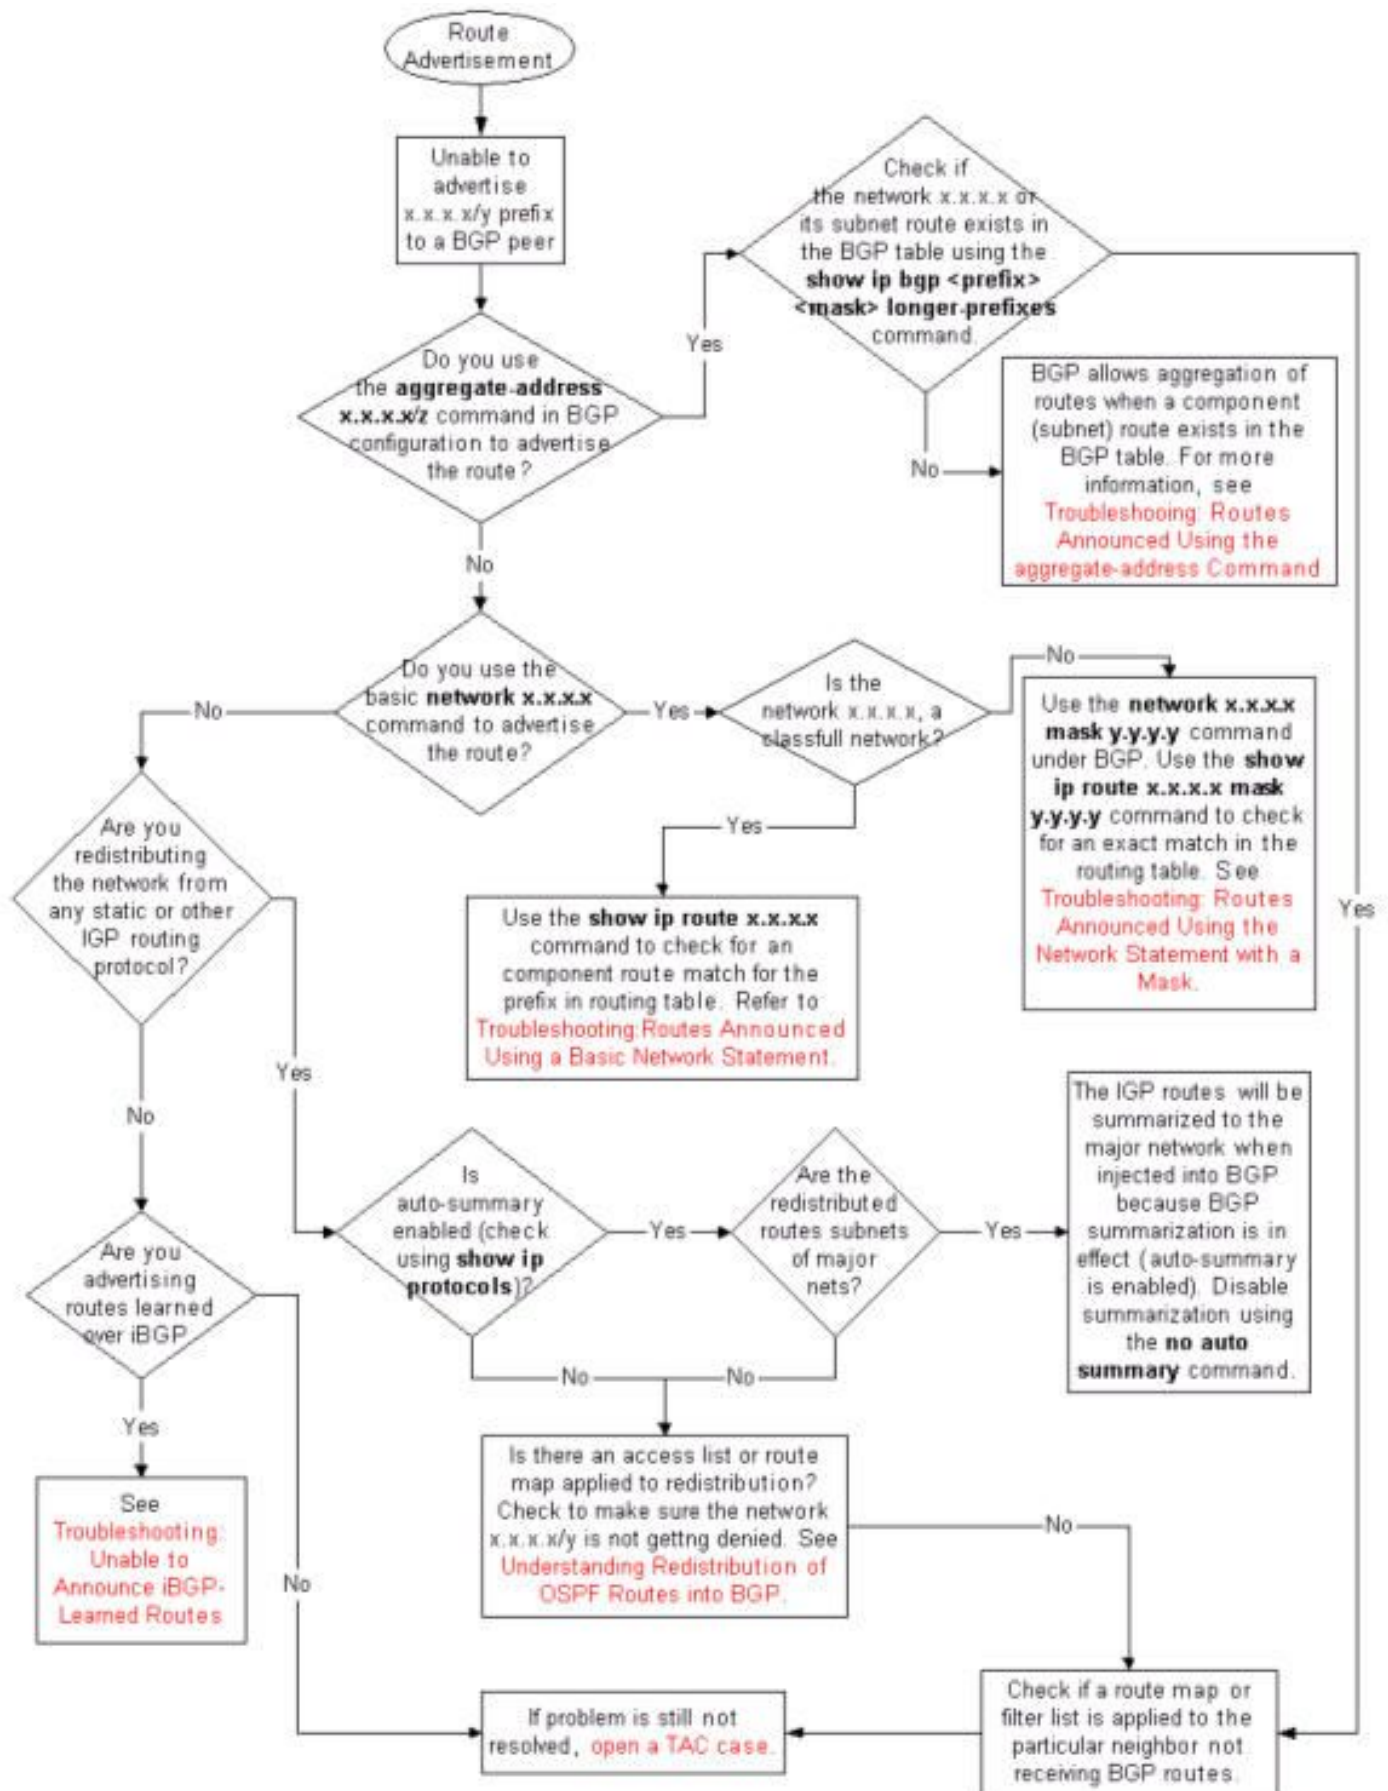

اهداف و حالات Multihomed Outbound عطاء فاشك تسأ