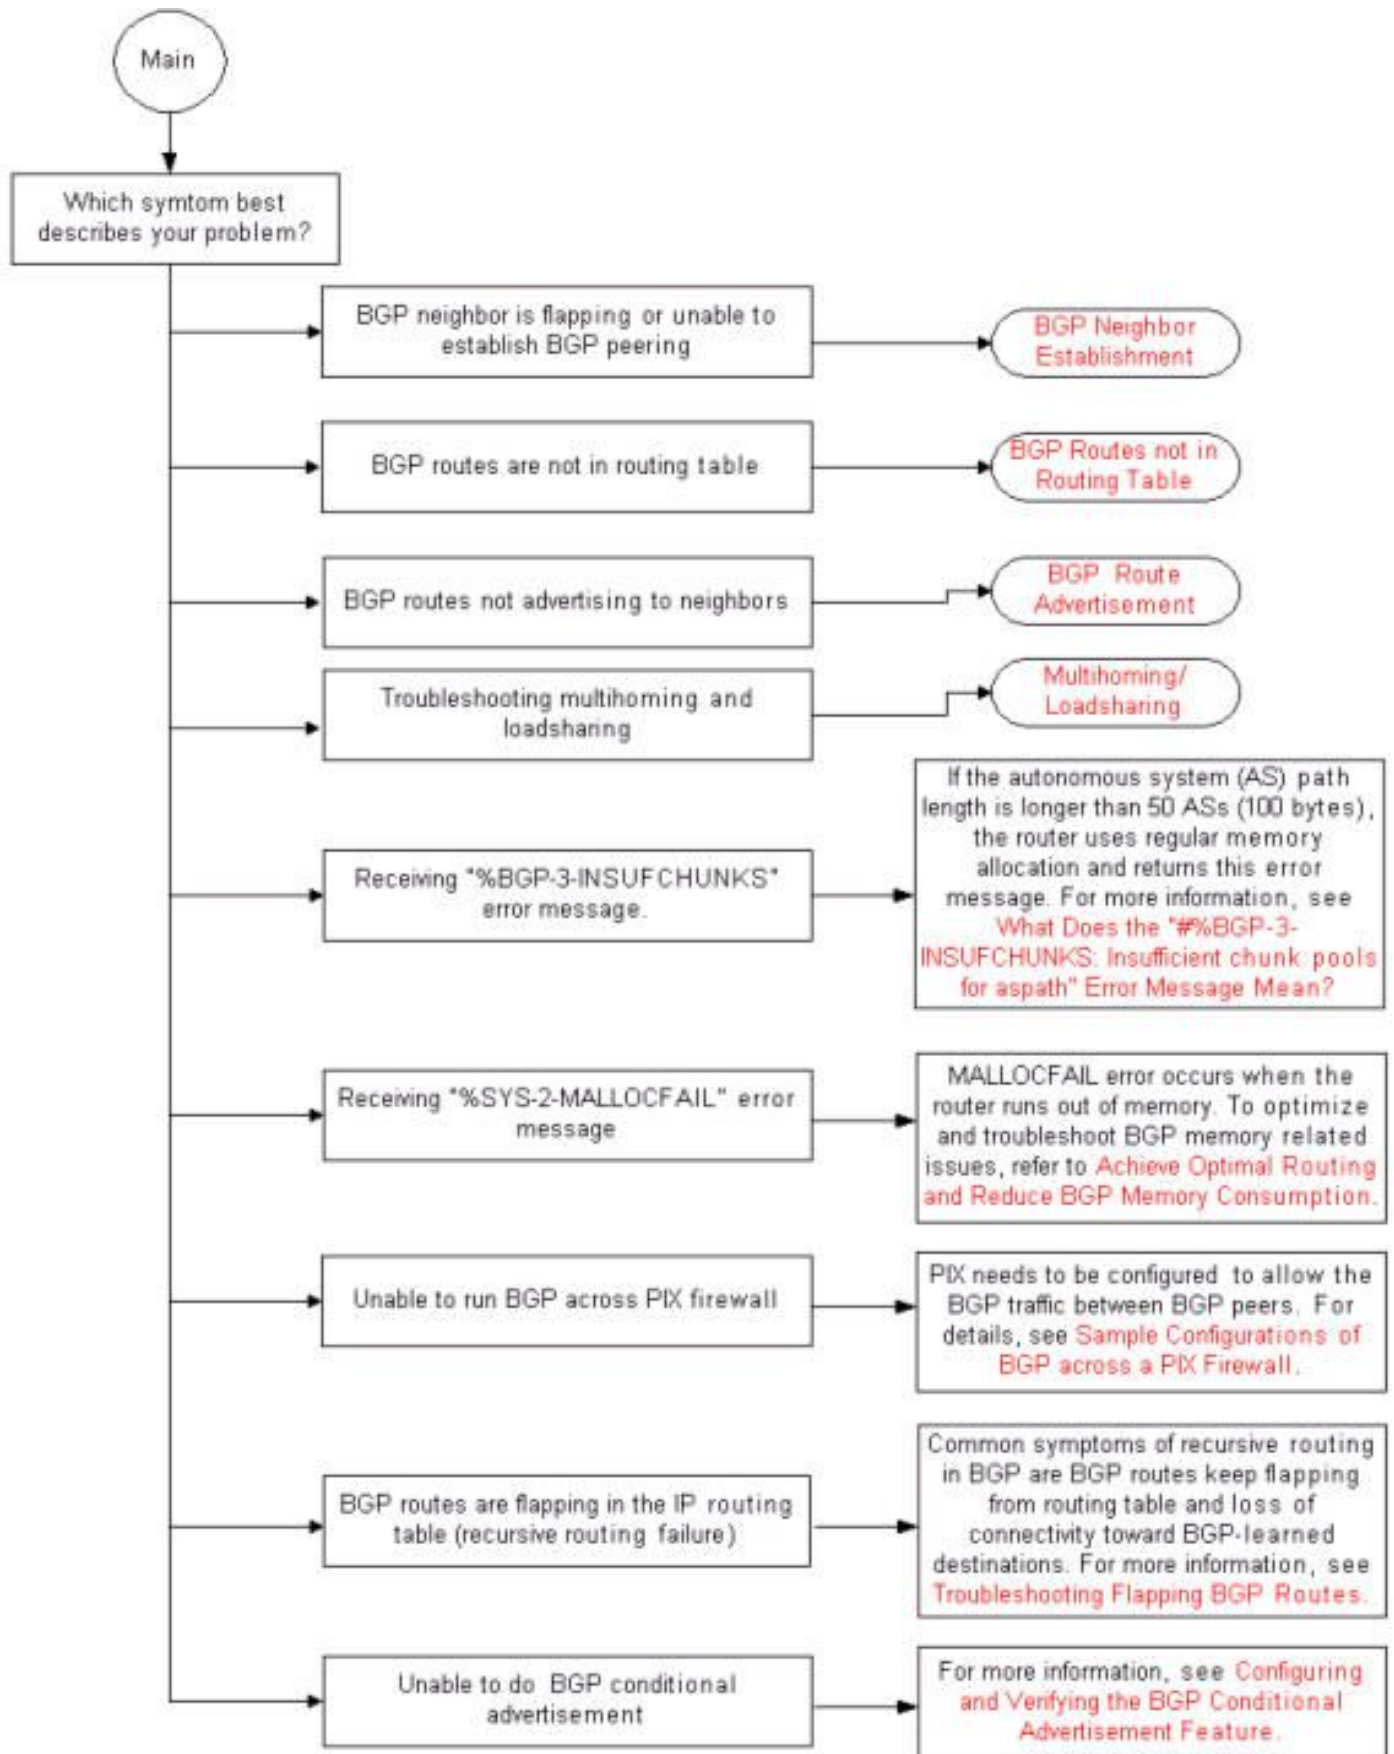

ي سي ئىز BGP ي باي سنا ط طخم

اه حال ص او BGP راج عاشن ا عا طخ ا فاشك تس ا