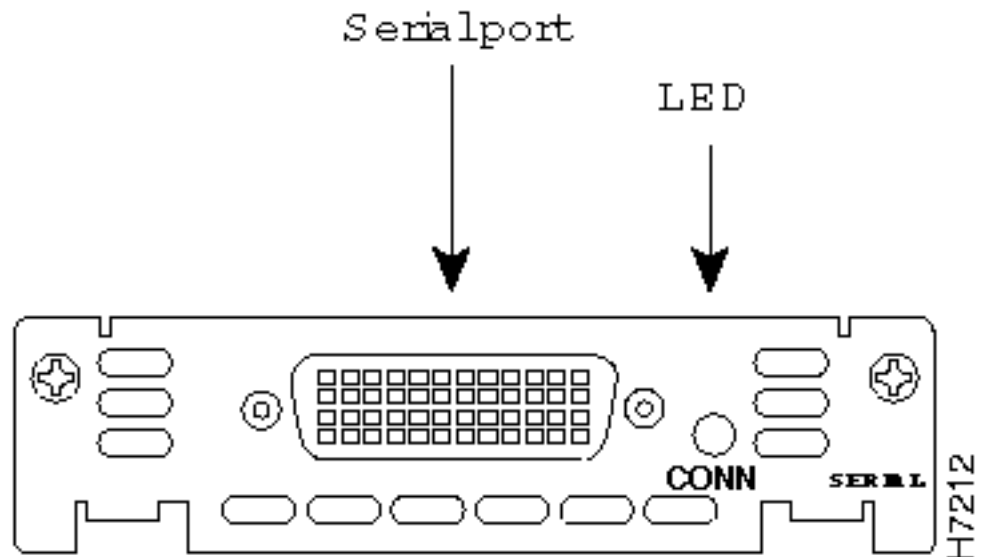

1-Port Serial WAN Interface Card (WIC-1T) ةةجاولا ةقاطب مهف Card (WIC-1T)

المحتويات

- [المقدمة](#)
- [المتطلبات الأساسية](#)
- [المتطلبات](#)
- [المكونات المستخدمة](#)
- [الاصطلاحات](#)
- [رقم المنتج](#)
- [الميزات](#)
- [دعم المنصات](#)
- [التكوين](#)
- [معلومات ذات صلة](#)

المقدمة

توفر بطاقة الواجهة (Port Serial WAN Interface Card (WIC-1T-1) إتصالات تسلسلية للمواقع البعيدة أو أجهزة الشبكة التسلسلية القديمة مثل مراكز التحكم في إرتباط البيانات المتزامنة (SDLC) وأنظمة الإنذار وأجهزة الحزمة عبر (SONET (POS).

ملاحظة: تنطبق أيضا جميع المعلمات المذكورة في هذا الجدول لموجهات السلسلة 1700 من Cisco على موجهات سلسلة 1800 من Cisco.

التكوين

يزود هذا قسم عينة تشكيل ل ال WIC-1T قارن بطاقة.

ملاحظة: لا توجد معلمات أو أوامر خاصة بالإطار أو الساعات أو شفرة الخط قيد الاستخدام هنا. لا تحتوي بطاقة الواجهة WIC-1T على وحدة CSU/DSU مدمجة. تحتاج إلى استخدام وحدة CSU/DSU خارجية.