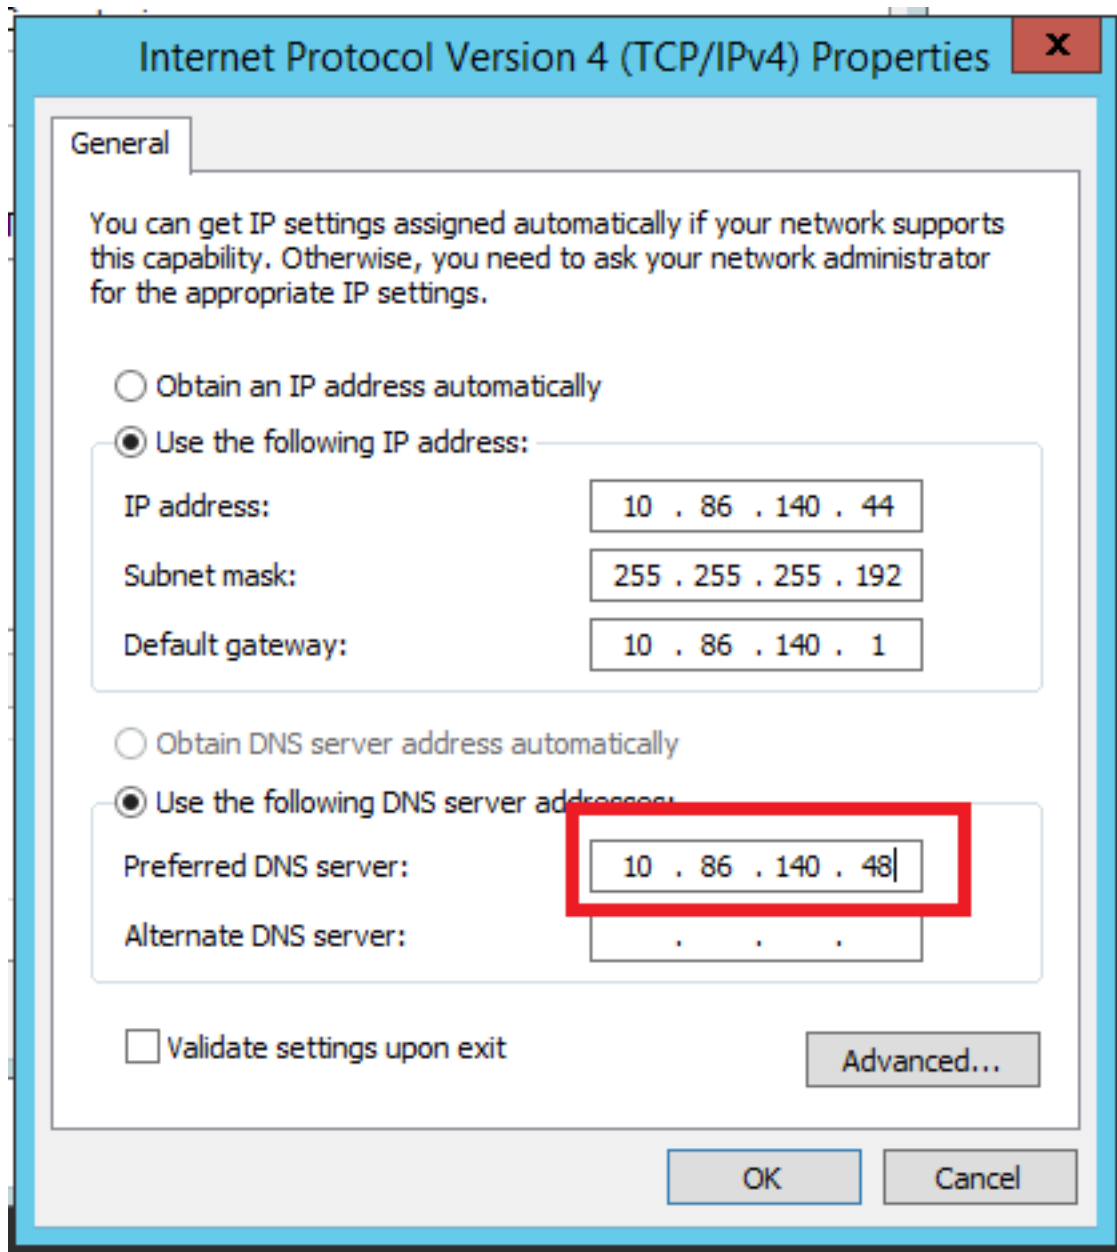

هاندأ زربم وه امك لاجملا ىلا مضا.