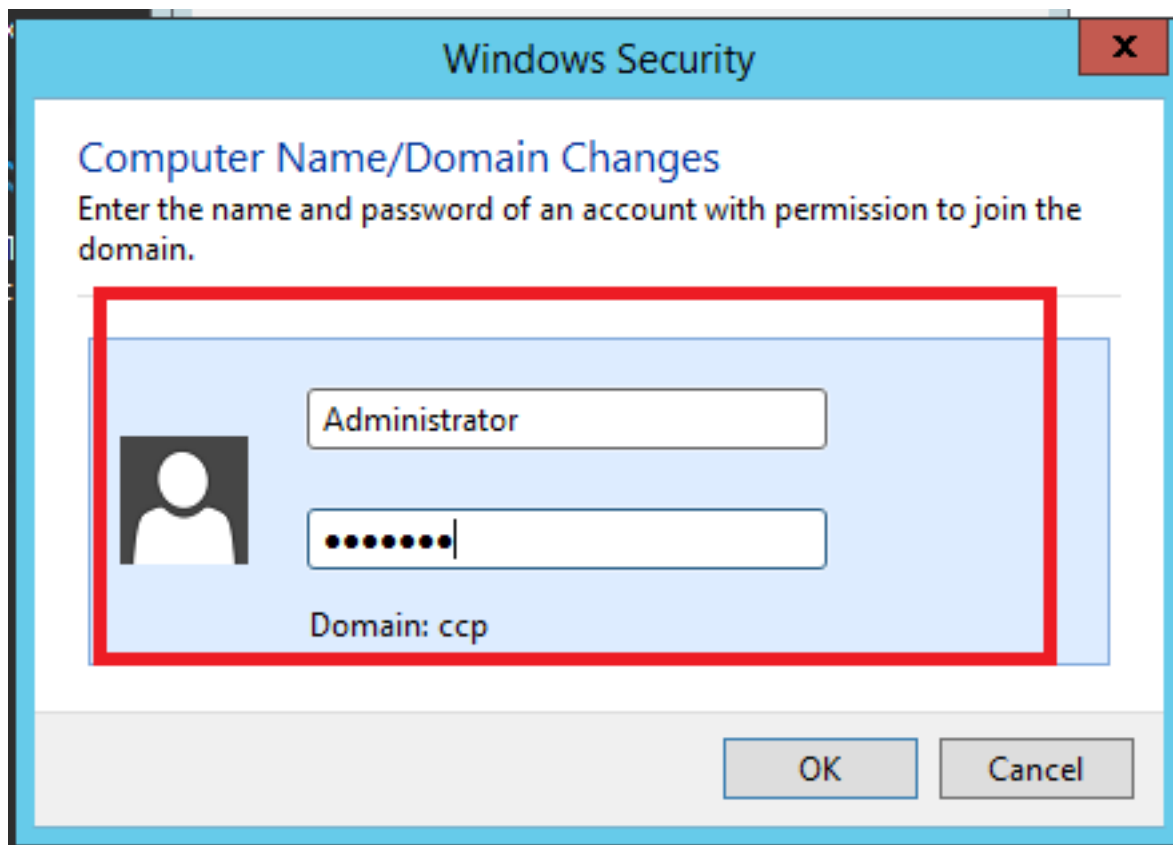

ل.اچ.م.ل.ا.ف.ی.ف.یر.ا.د.ا.ب.ا.س.ح.م.ا.د.خ.ت.س.ا.ب.ع.ق.د.ا.ص.م.ل.ا.