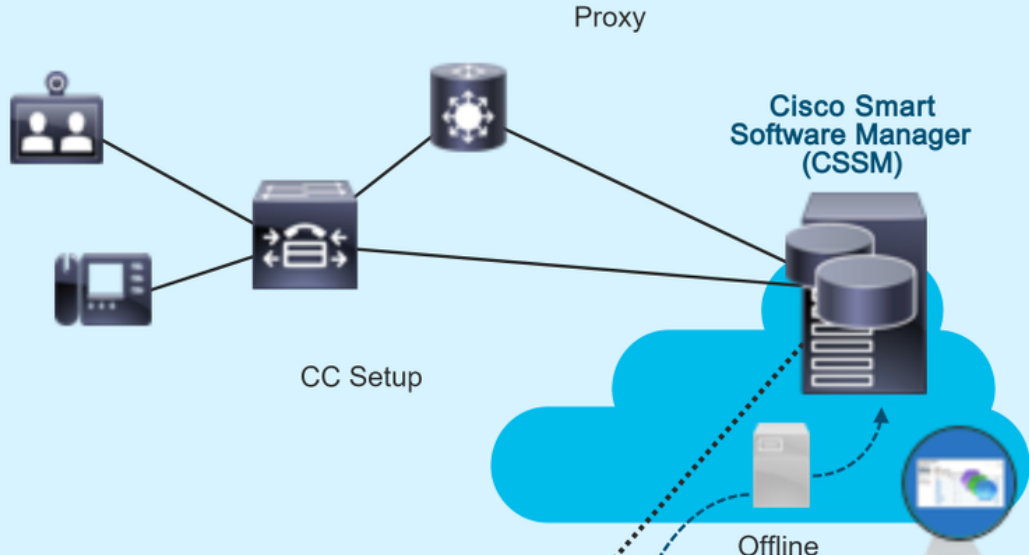

Direct cloud access
or via HTTP Proxy