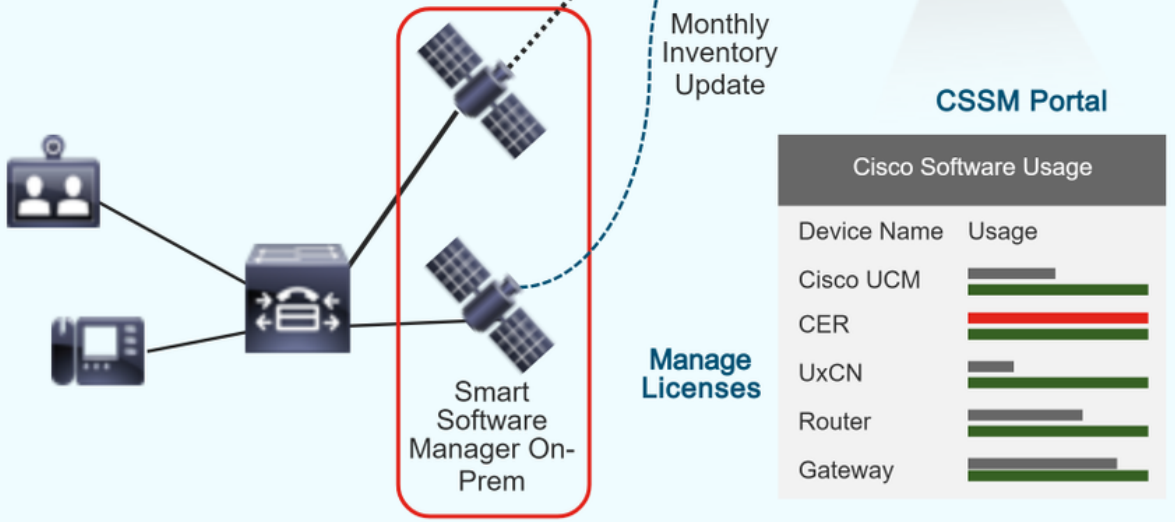

## PREM (Cisco SSM یلع PREM) یلع Cisco نم یکذلأ جم انربلأ ریدم

کب ءصاخالأ صیخرتلأ تاجایتحإ ءجلأعم هنکمی یلحم نوكم نع ءرابع Cisco SSM On-Prem یلأهنع ءالبإلأو صیخرتلأ کالهلءسإ لیجستب Unified CCX موقی، رایخالأ اءه راتختامءنوع Cisco سس معمظتنم لكشبه ءصاخالأ تانایبلأ ءءعاق ءنمزمب موقی یذلاو، Cisco SSM on-prem، cisco.com یلع اهءفاضتسإ مءت یللأ SSM.

اقفو، لصتم ریغ وأ لصتم ءضویف مءاخالأ یلع Cisco نم ssm ءرادإ ءزیم مءاخذتسإ کنکمی cisco.com ب ءرشابم مءاخالأ یلع Cisco SSM لیصوت نکمی ناک اءاإمل

Call-Home یكذلأ URL ناوئع مءاخذتسإب Cisco SSM On-Prem ب صاخالأ لقلنلل URL ناوئع نیوكت Home: [https://<OnpremcSSM\\_IP>/TransportGateway/Services/DeviceRequestHandler](https://<OnpremcSSM_IP>/TransportGateway/Services/DeviceRequestHandler)

- مءت Cisco SSM یلع-prem. نم ءرشابم cisco.com ب لاصتا ءوجوءنوع مءاخذتسإ—لصتم ایئاقلت یكذلأ باسحلأ ءنمزم.
- نأ بجی Cisco SSM یلع-prem نم cisco.com ب لاصتا ءوجوءنوع مءاخذتسإ—لصتم ریغ صیخرتلأ تاقاخذتسإ ءءحأسكعل Cisco SSM عم ایوئی PREM یلع Cisco SSM نم ازتت.

ءرایزب لصفء، مءاخالأ یلع Cisco SSM لوح تامولءعملأ نم ءیزم یلع لوصحلل: ءظالم <https://www.cisco.com/c/en/us/buy/smart-accounts/software-manager.html> عقوم

Direct cloud access  
or via HTTP Proxy

Access through  
on-premises satellite