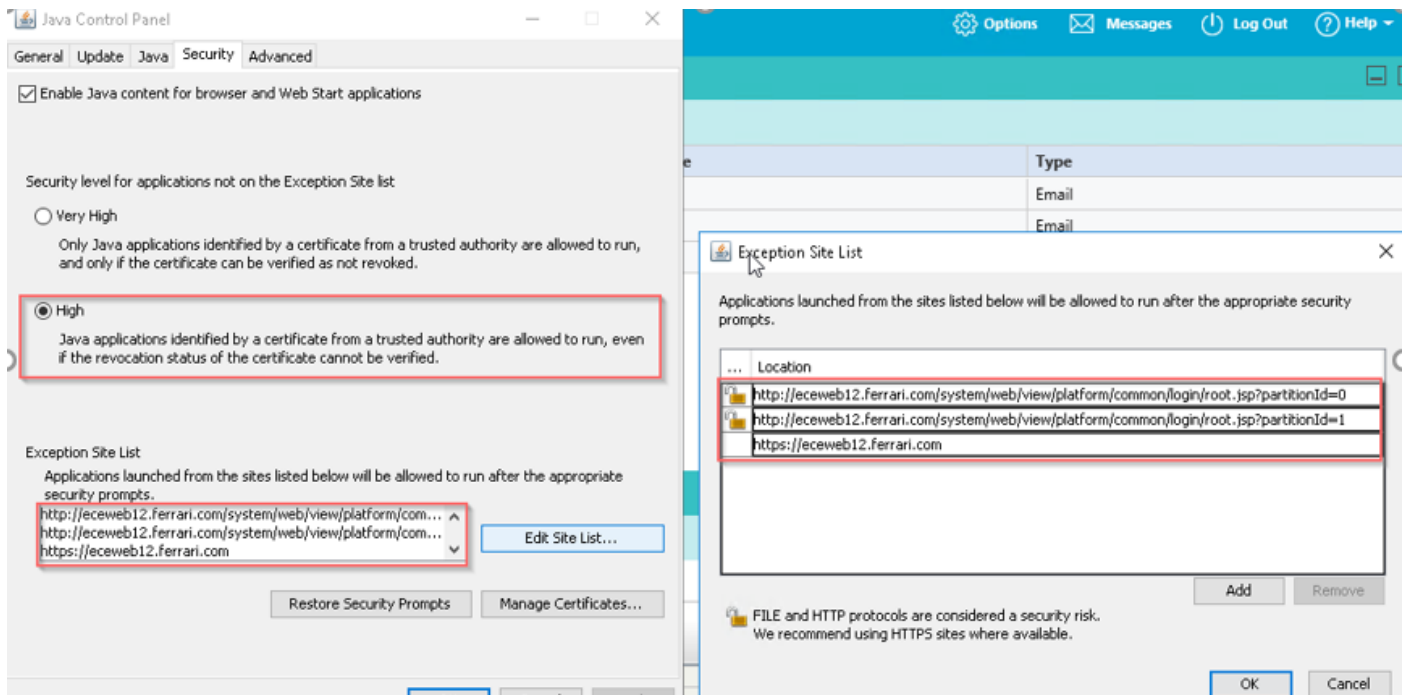

ربع ECE بي و مداخ يلع اهت ي ب ث ت م ت ي ل ا ة داهش ل ا ي ه ه ذ ه . ق د ص م ل ا ع ج ر م ل ا ة داهش د ا ر ي ت س ا IIS