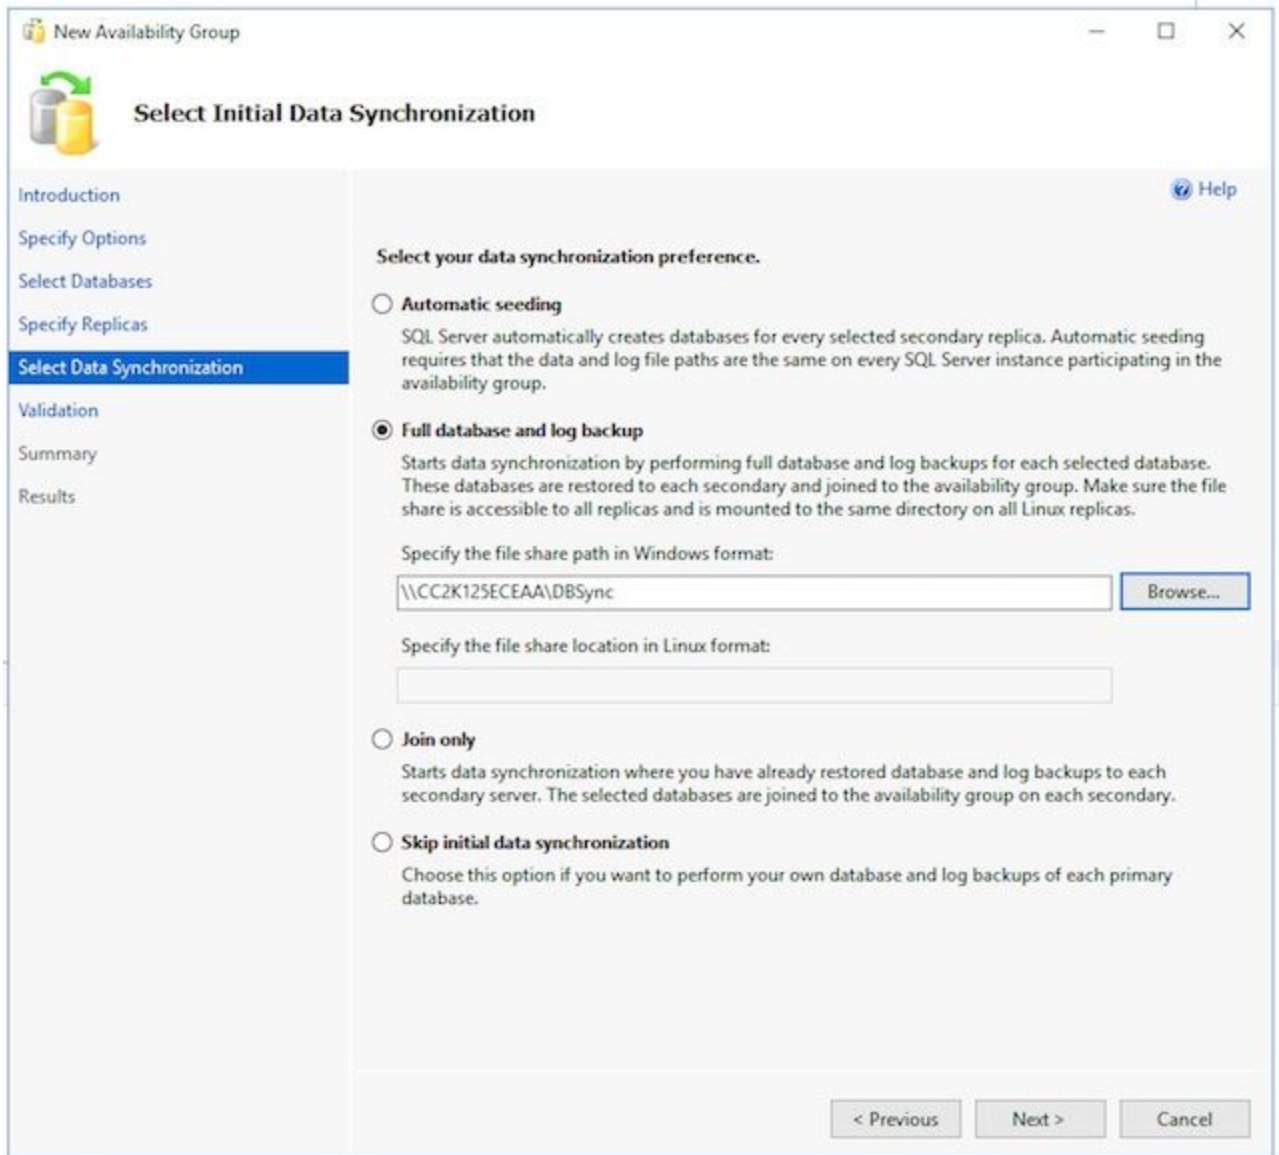

Add... Remove

< Previous Next > Cancel

- عزيزي هذه مداخلت ال ECE نال طوق عارق لل هيجوت بيوبت الة مالع يطخت كنكمي بيوبت الة مالع لامك اب موقت نأ دعب > يلات الة دح. ايلاح
6. تاناي الة دعاق راخ رتخأ. يلي امك تاناي بلل ة لوالا ة نمازم الة ديحت ة حفص الة الة ما تافل الة ة كراشم راسم ديحت ع برم ي. لجلس لل يطاي تحت الة خسن الة الة لال يتي تافل الة ة كراشم يلا لوصولل ضارعت الة الة و اة باتك الة الة Windows قيسنن ب دحل صارقأ كرحم E: يلع ليلد ة اشنن كنكمي. اهيلي لوصولل ني مداخل الة كل كنكمي دح، ة حفص الة هذه لمكت نأ دعب. يضارت الة الة الة م ادختس ا م، هت كراشم و، مداخل الة يلات الة >.