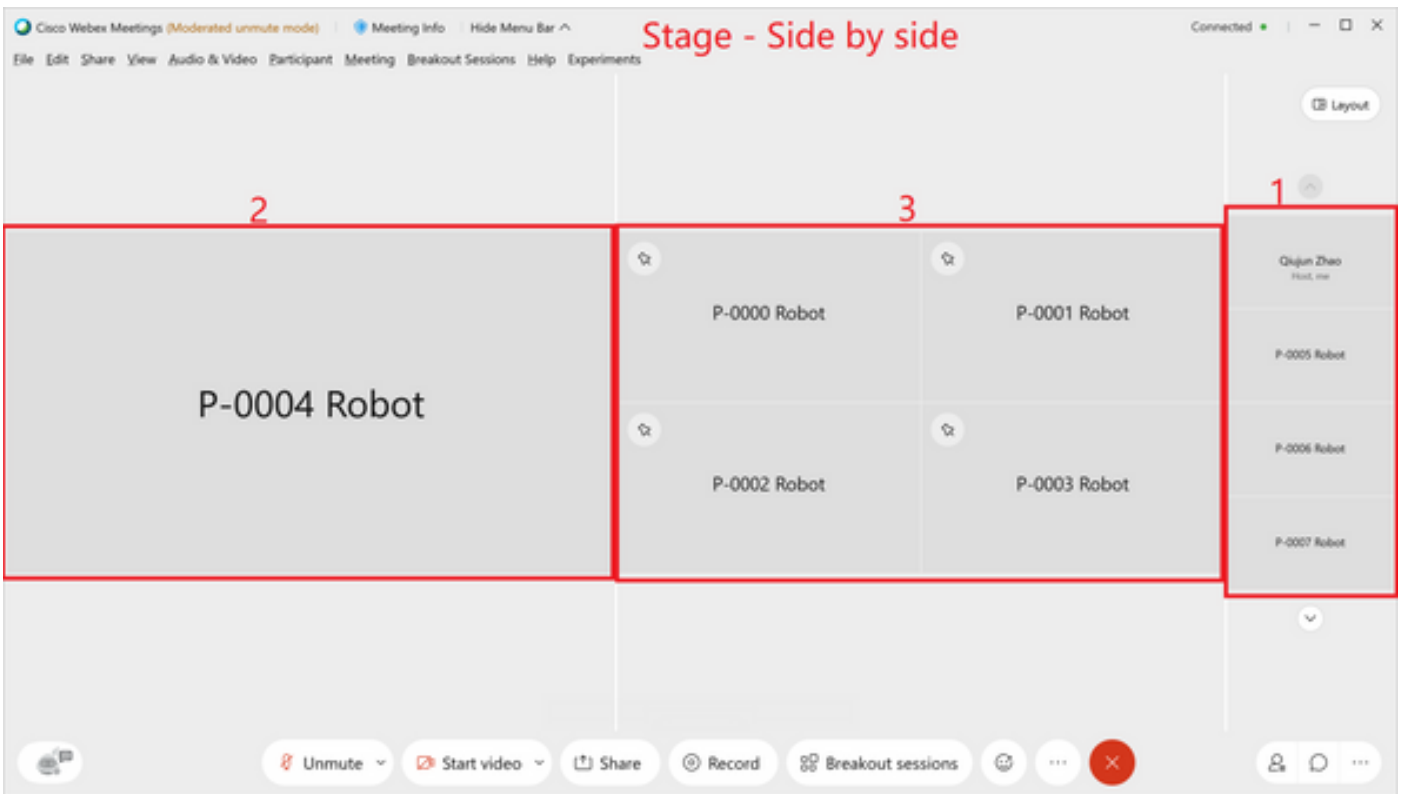

Stage جم انرب 2+3 بنج ىل ا بنج/مالفأل طيرش

وه ءذفان لك مدختسمل ويديف عطاقم ددع ىصقأل دحل

ام ءئيهت) مدختسملل ويديف 12 ىل ا لصي ام: بنج ىل ا بنج/مالفأل طيرش-
(بلطل بسح ويديف 24 ىل ا لصي)

مدختسملل ويديف عطاقم 8 ىل ا لصي ام + ىوتحمل Stage-