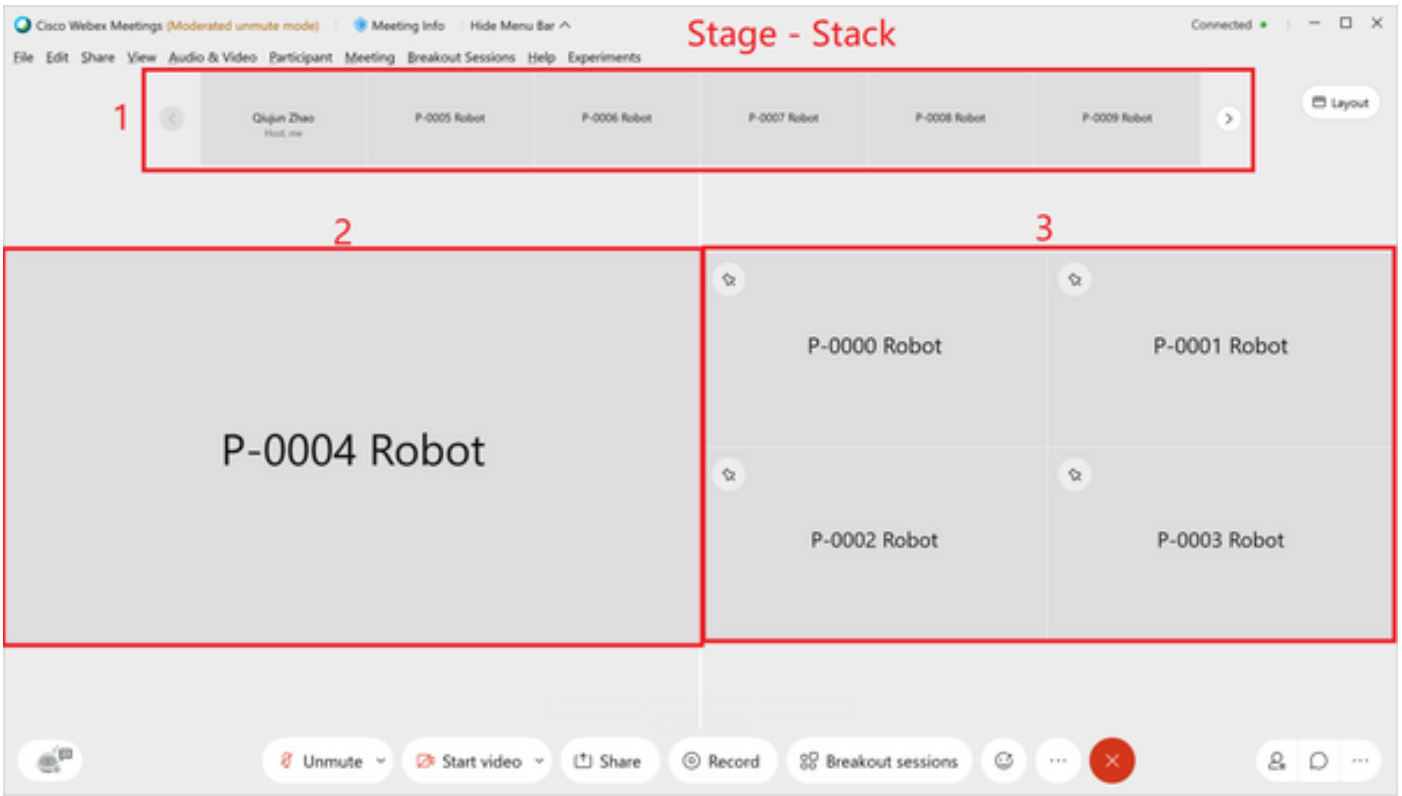

Stage جم انرب 2+3 بنج ىل ا بنج/مالفأل طيرش

وه ءذفان لك مدختسمل ويديف عطاقم ددع ىصقأل دحل

ام ءئيهت) مدختسملل ويديف 12 ىل ا لصي ام: بنج ىل ا بنج/مالفأل طيرش-
(بلطل بسح ويديف 24 ىل ا لصي)

مدختسملل ويديف عطاقم 8 ىل ا لصي ام + ىوتحمل Stage-