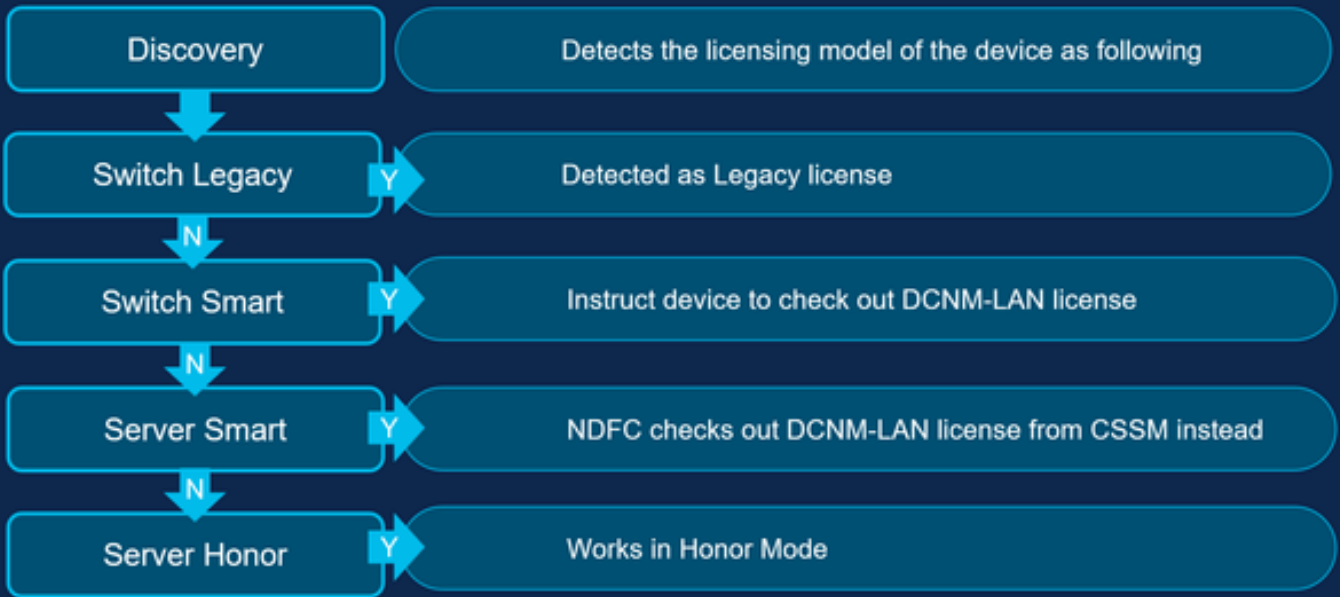

NDFC Licensing